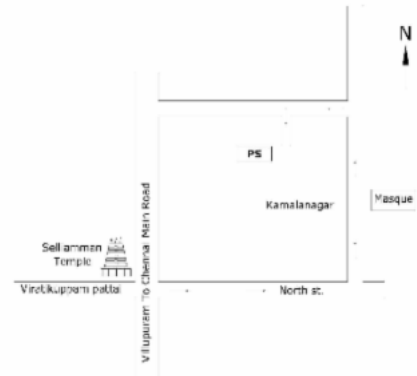

Google Map View

Polling Station Building Front View

Polling Station Front View

Cad View

Key MAP View

1 பெயர் : சதாசிவம் தந்தை பெயர்: தண்டபாணி வீட்டு எண் : 0 வயது : 41 பாலினம் : ஆண் Photo is available	XGI1106566	2 பெயர் : விமலா கணவர் பெயர்: சதாசிவம் வீட்டு எண் : 0 வயது : 33 பாலினம் : பெண் Photo is available	XGI1106558	3 பெயர் : பாலாஜி தந்தை பெயர்: ஆனந்த் வீட்டு எண் : 0 வயது : 25 பாலினம் : ஆண் Photo is available	XGI1375849
4 பெயர் : திவ்யா கணவர் பெயர்: பாலாஜி வீட்டு எண் : 0 வயது : 23 பாலினம் : பெண் Photo is available	XGI2391100	5 பெயர் : தெய்வசிகாமணி தந்தை பெயர்: அங்கமுத்து வீட்டு எண் : 1 வயது : 73 பாலினம் : ஆண் Photo is available	XGI1601244	6 பெயர் : முத்துசாமி தந்தை பெயர்: ராமசாமி வீட்டு எண் : 1 வயது : 71 பாலினம் : ஆண் Photo is available	XGI1435841
7 பெயர் : சையத் அக்பர் தந்தை பெயர்: சையத் நூர் வீட்டு எண் : 1 வயது : 70 பாலினம் : ஆண் Photo is available	XGI0950758	8 பெயர் : ராஜேஸ்வரி கணவர் பெயர்: வச்சிரபாணி வீட்டு எண் : 1 வயது : 69 பாலினம் : பெண் Photo is available	XGI0526756	9 பெயர் : பாமா கணவர் பெயர்: தெய்வசிகாமணி வீட்டு எண் : 1 வயது : 69 பாலினம் : பெண் Photo is available	XGI1601251
10 பெயர் : மங்கையர்க்கரசி கணவர் பெயர்: வைத்தியநாதன் வீட்டு எண் : 1 வயது : 67 பாலினம் : பெண் Photo is available	XGI0527093	11 பெயர் : ஆப்தாப்பேகம் கணவர் பெயர்: சையத் அக்பர் வீட்டு எண் : 1 வயது : 60 பாலினம் : பெண் Photo is available	XGI0950725	12 பெயர் : மலர்விழி கணவர் பெயர்: சேகர் வீட்டு எண் : 1 வயது : 60 பாலினம் : பெண் Photo is available	XGI0695304
13 பெயர் : வள்ளி கணவர் பெயர்: குமார் வீட்டு எண் : 1 வயது : 58 பாலினம் : பெண் Photo is available	XGI0695296	14 பெயர் : விஜயா கணவர் பெயர்: ஆறுமுகம் வீட்டு எண் : 1 வயது : 57 பாலினம் : பெண் Photo is available	XGI0695288	15 பெயர் : லட்சுமி கணவர் பெயர்: பழனிவேல் வீட்டு எண் : 1 வயது : 55 பாலினம் : பெண் Photo is available	XGI0599100
16 பெயர் : ஞானசுந்தரி கணவர் பெயர்: முத்துசாமி வீட்டு எண் : 1 வயது : 55 பாலினம் : பெண் Photo is available	XGI1441575	17 பெயர் : செல்வி கணவர் பெயர்: பழனிவேல் வீட்டு எண் : 1 வயது : 50 பாலினம் : பெண் Photo is available	XGI0600106	18 பெயர் : தேவதாஸ் தந்தை பெயர்: கலியபெருமாள் வீட்டு எண் : 1 வயது : 50 பாலினம் : ஆண் Photo is available	XGI0695494
19 பெயர் : ராஜசேகரன் தந்தை பெயர்: கலியபெருமாள் வீட்டு எண் : 1 வயது : 49 பாலினம் : ஆண் Photo is available	XGI0600189	20 பெயர் : மீரா கணவர் பெயர்: பஞ்சாட்சரம் வீட்டு எண் : 1 வயது : 48 பாலினம் : பெண் Photo is available	XGI0695759	21 பெயர் : விஜயா கணவர் பெயர்: வேல்முருகன் வீட்டு எண் : 1 வயது : 48 பாலினம் : பெண் Photo is available	XGI0845933
22 பெயர் : ராஜேஸ்வரி கணவர் பெயர்: வைத்தியநாதன் வீட்டு எண் : 1 வயது : 43 பாலினம் : பெண் Photo is available	XGI0527432	23 பெயர் : யுவராஜன் தந்தை பெயர்: வைத்தியநாதன் வீட்டு எண் : 1 வயது : 43 பாலினம் : ஆண் Photo is available	XGI0527085	24 பெயர் : இளம்பருதி கணவர் பெயர்: ஆறுமுகம் வீட்டு எண் : 1 வயது : 42 பாலினம் : பெண் Photo is available	XGI0695734
25 பெயர் : சையத்ஹபிசுத்தீன் தந்தை பெயர்: சையத் அக்பர் வீட்டு எண் : 1 வயது : 42 பாலினம் : ஆண் Photo is available	XGI0950766	26 பெயர் : கனகராஜ் தந்தை பெயர்: பிரகலாதன் வீட்டு எண் : 1 வயது : 39 பாலினம் : ஆண் Photo is available	XGI0414573	27 பெயர் : சித்திரா கணவர் பெயர்: ராமச்சந்திரன் வீட்டு எண் : 1 வயது : 37 பாலினம் : பெண் Photo is available	XGI0527234
28 பெயர் : தமீசுத்தின் தந்தை பெயர்: சையத் அக்பர் வீட்டு எண் : 1 வயது : 37 பாலினம் : ஆண் Photo is available	XGI0950733	29 பெயர் : நதியா கணவர் பெயர்: யுவராஜன் வீட்டு எண் : 1 வயது : 36 பாலினம் : பெண் Photo is available	XGI0527655	30 பெயர் : எட்வின் தேவதாஸ் தந்தை பெயர்: ஜான்சன் வீட்டு எண் : 1 வயது : 36 பாலினம் : ஆண் Photo is available	XGI0043497