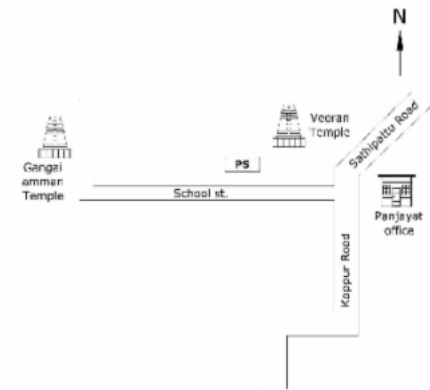

3. வாக்குச் சாவடியின் விவரங்கள்

வாக்குச் சாவடியின் எண் மற்றும் பெயர் :	வாக்குச் சாவடியின் வகைப்பாடு (ஆண்/பெண்/பொது)	பொது
11 - அரசு தொடக்கப்பள்ளி, வி.கொத்தமங்கலம்-605301	துணை வாக்குச் சாவடிகளின் எண்ணிக்கை	0
வாக்குச் சாவடியின் முகவரி : அரசு தொடக்கப்பள்ளி, வி.கொத்தமங்கலம்-605301	:	

4. வாக்காளர்களின் எண்ணிக்கை

தொடங்கும் வரிசை எண்	முடியும் வரிசை எண்.	நிகர வாக்காளர்களின் எண்ணிக்கை			
		ஆண்	பெண்	மூன்றாம் பாலினம்	மொத்தம்
1	729	341	383	0	724

கையொப்பம்

Nazri Naksha

Google Map View

Polling Station Building Front View

Polling Station Front View

Cad View

Key MAP View

சட்டமன்றத் தொகுதியின் எண் மற்றும் பெயர் : 74-விழுப்புரம்
பிரிவு எண் மற்றும் பெயர் 1-வெண்மணியாத்தூர்(வ.கி) & கொத்தமங்கலம் (ஊ), லட்சுமிபுரம் பாதை

பாகம் எண் : 11