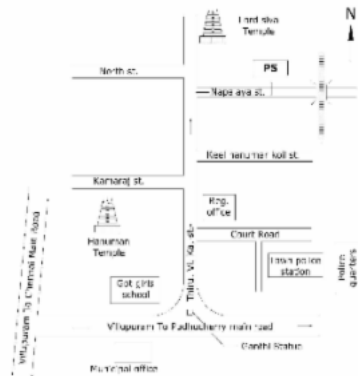

Google Map View

Polling Station Building Front View

Polling Station Front View

Cad View

Key MAP View

1 பெயர் : ஆராயி கணவர் பெயர்: அந்தோணி சாமி வீட்டு எண் : 1 வயது : 70 பாலினம் : பெண் Photo is available	XGI1610146	2 பெயர் : ராயர் தந்தை பெயர்: சவரிமுத்து வீட்டு எண் : 1 வயது : 65 பாலினம் : ஆண் Photo is available	MBZ3234614	3 பெயர் : கிரகோரி தந்தை பெயர்: ஆரோக்கியதாஸ் வீட்டு எண் : 1 வயது : 64 பாலினம் : பெண் Photo is available	XGI1610153
4 பெயர் : முபாரக் தந்தை பெயர்: அப்துல் ரஷீத் வீட்டு எண் : 1 வயது : 55 பாலினம் : ஆண் Photo is available	XGI0950907	5 பெயர் : மும்தாஜ் பேகம் கணவர் பெயர்: முபாரக் வீட்டு எண் : 1 வயது : 46 பாலினம் : பெண் Photo is available	XGI0950899	6 பெயர் : ஜெனீதா ரமணி தந்தை பெயர்: ஆரோக்கிய நாதன் வீட்டு எண் : 1 வயது : 43 பாலினம் : பெண் Photo is available	MBZ3234853
7 பெயர் : சிவக்குமார் தந்தை பெயர்: கலியமூர்த்தி வீட்டு எண் : 1 வயது : 30 பாலினம் : ஆண் Photo is available	XGI1080852	8 பெயர் : முஹமது சர்புதீன் தந்தை பெயர்: சபீர் வீட்டு எண் : 1 வயது : 30 பாலினம் : ஆண் Photo is available	XGI0950949	9 பெயர் : ஆண்டோ அவினாஷ் ராஜ் தந்தை பெயர்: ஜார்ஜ் வீட்டு எண் : 1 வயது : 25 பாலினம் : ஆண் Photo is available	XGI1376052
10 பெயர் : அந்தோனி சார்லஸ் தந்தை பெயர்: பாஸ்டின் பாஸ்டின் வீட்டு எண் : 01 சேவியர் காலனி வயது : 25 பாலினம் : ஆண் Photo is available	XGI1418243	S 11 பெயர் : அந்தோணியம்மா கணவர் பெயர்: லூர்துராஜ் வீட்டு எண் : 2 வயது : 64 பாலினம் : பெண் Photo is available	XGI0370247	12 பெயர் : பாலமுருகன் தந்தை பெயர்: கிருஷ்ணன் வீட்டு எண் : 2 வயது : 44 பாலினம் : ஆண் Photo is available	XGI1263730
13 பெயர் : மேரி ஜான்சி வென்னிரா கணவர் பெயர்: ஆரோக்கியராஜ் வீட்டு எண் : 2 வயது : 41 பாலினம் : பெண் Photo is available	XGI0243519	14 பெயர் : அகஸ்டின்ராஜ் தந்தை பெயர்: செல்வராஜ் வீட்டு எண் : 2 வயது : 35 பாலினம் : ஆண் Photo is available	XGI0243576	15 பெயர் : மெர்சி ரோசலின் தந்தை பெயர்: ஏசுதாஸ் வீட்டு எண் : 2 வயது : 33 பாலினம் : பெண் Photo is available	XGI0600296
16 பெயர் : ஜாக்குலின் தந்தை பெயர்: மாணிக்கராஜ் வீட்டு எண் : 2- (2) வயது : 49 பாலினம் : பெண் Photo is available	XGI2414720	17 பெயர் : ஜான்சி லூர்து மரி தந்தை பெயர்: ஏசுதாஸ் வீட்டு எண் : 2-85 வயது : 39 பாலினம் : பெண் Photo is available	XGI0600312	18 பெயர் : ஆரோக்கியராஜ் தந்தை பெயர்: மேரிஜான்சி வென்னிரா வீட்டு எண் : 2-A வயது : 43 பாலினம் : ஆண் Photo is available	XGI0243501
19 பெயர் : அமுல்ராஜ் தந்தை பெயர்: ஜெயராமன் வீட்டு எண் : 2B வயது : 59 பாலினம் : ஆண் Photo is available	XGI0243469	20 பெயர் : குணசீலி கணவர் பெயர்: அருள்ஜோதி வீட்டு எண் : 3 வயது : 33 பாலினம் : பெண் Photo is available	XGI2513950	21 பெயர் : ஹானஸ்ட்ராஜ் தந்தை பெயர்: வீணப்பர் வீட்டு எண் : 3 வயது : 31 பாலினம் : ஆண் Photo is available	XGI1225325
22 பெயர் : மரிய பரத் பிரிய ராஜன் தந்தை பெயர்: அந்தோணிகிருஸ் வீட்டு எண் : 5 வயது : 39 பாலினம் : ஆண் Photo is available	MBZ3234655	23 பெயர் : ஜான்சி ராணி தந்தை பெயர்: ஜார்ஜ் ஜவகர் வீட்டு எண் : 5 வயது : 37 பாலினம் : பெண் Photo is available	XGI1080951	24 பெயர் : வேளாங்கன்னி தந்தை பெயர்: அந்தோனிசாமி வீட்டு எண் : 5 வயது : 32 பாலினம் : ஆண் Photo is available	XGI0846451
25 பெயர் : மார்கிரேட் மேரி கணவர் பெயர்: விஜய் நிர்மல் ராஜ் வீட்டு எண் : 7 வயது : 49 பாலினம் : பெண் Photo is available	XGI0243535	26 பெயர் : அன்னமரி தந்தை பெயர்: ஜான்மேனா கெல்ன் வீட்டு எண் : 7 வயது : 41 பாலினம் : பெண் Photo is available	XGI0243527	27 பெயர் : ரிச்சர்ட் மைக்கேல் தந்தை பெயர்: சாந்தோ ஜில்லிகுமார் வீட்டு எண் : 7 வயது : 38 பாலினம் : ஆண் Photo is available	XGI0370254
28 பெயர் : டேவிட்ராஜ் தந்தை பெயர்: ஆரோக்கியதாஸ் வீட்டு எண் : 9 வயது : 61 பாலினம் : ஆண் Photo is available	XGI1610187	29 பெயர் : சுசிலாவராஜினா கணவர் பெயர்: டேவிட்ராஜ் வீட்டு எண் : 9 வயது : 56 பாலினம் : பெண் Photo is available	XGI1610195	30 பெயர் : பிராங்கலின் தந்தை பெயர்: ரோசலின் வீட்டு எண் : 10 வயது : 43 பாலினம் : ஆண் Photo is available	XGI0528158