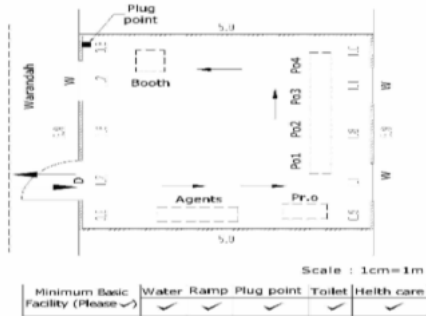

Google Map View

Polling Station Building Front View

Polling Station Front View

Cad View

Key MAP View

1 பெயர் : முத்து வீர கணேசன் தந்தை பெயர்: முத்தையா வீட்டு எண் : 2 வயது : 63 பாலினம் : ஆண்	XGI1237353 Photo is available	2 பெயர் : முத்து செல்வ சரஸ்வதி கணவர் பெயர்: முத்து வீர கணேசன் வீட்டு எண் : 2 வயது : 56 பாலினம் : பெண்	XGI1237346 Photo is available	3 பெயர் : நோஜாபாய் கணவர் பெயர்: மோதிலால் வீட்டு எண் : 2-27 வயது : 74 பாலினம் : பெண்	XGI1123702 Photo is available
4 பெயர் : தினேஷ் தந்தை பெயர்: மோதிலால் வீட்டு எண் : 2-27 வயது : 45 பாலினம் : ஆண்	XGI1123660 Photo is available	5 பெயர் : சரிதா கணவர் பெயர்: தினேஷ் வீட்டு எண் : 2-27 வயது : 44 பாலினம் : பெண்	XGI1123694 Photo is available	6 பெயர் : ரகுவீர் தந்தை பெயர்: மோதிலால் வீட்டு எண் : 2-27 வயது : 41 பாலினம் : ஆண்	XGI1123686 Photo is available
7 பெயர் : பாலாஜி தந்தை பெயர்: அருணாசலம் வீட்டு எண் : 3 வயது : 48 பாலினம் : ஆண்	MBZ3024585 Photo is available	8 பெயர் : தூர்காதேவி கணவர் பெயர்: சரவணன் வீட்டு எண் : 4 வயது : 42 பாலினம் : பெண்	XGI0847467 Photo is available	9 பெயர் : கவியரசி தந்தை பெயர்: காத்தவராயன் வீட்டு எண் : 4 வயது : 31 பாலினம் : பெண்	XGI1081892 Photo is available
10 பெயர் : திருமால் தந்தை பெயர்: குமாரவேல் வீட்டு எண் : 4 வயது : 29 பாலினம் : ஆண்	XGI1081876 Photo is available	11 பெயர் : சங்கரி கணவர் பெயர்: சரவணன் வீட்டு எண் : 5A வயது : 42 பாலினம் : பெண்	XGI0046151 Photo is available	12 பெயர் : ரகுநாதன் தந்தை பெயர்: கோபாலகிருஷ்ணன் வீட்டு எண் : 6 வயது : 82 பாலினம் : ஆண்	XGI1376805 Photo is available
13 பெயர் : ராஜா தந்தை பெயர்: ஜோதி வீட்டு எண் : 6 வயது : 41 பாலினம் : ஆண்	MBZ4614988 Photo is available	14 பெயர் : ரஷித்கான் தந்தை பெயர்: சல்தான் கான் வீட்டு எண் : 6 வயது : 31 பாலினம் : ஆண்	XGI1081975 Photo is available	15 பெயர் : மகாவீர் தந்தை பெயர்: மதன்லால் வீட்டு எண் : 6 வயது : 30 பாலினம் : ஆண்	XGI1123736 Photo is available
16 பெயர் : பிரசன்னகுமார் தந்தை பெயர்: பாலசுப்ரமணியன் வீட்டு எண் : 06 வயது : 26 பாலினம் : ஆண்	XGI1323880 Photo is available	17 பெயர் : ராம்குமார் பி தந்தை பெயர்: பாலசுப்ரமணியன் நா வீட்டு எண் : 6 வயது : 24 பாலினம் : ஆண்	XGI2425403 Photo is available	18 பெயர் : கார்த்திபன் தந்தை பெயர்: நவந்த கோபாலகிருஷ்ணன் வீட்டு எண் : 6 ஏ வயது : 29 பாலினம் : ஆண்	XGI1452010 Photo is available
19 பெயர் : ஆனந்தகீதன் தந்தை பெயர்: நவந்த கோபாலகிருஷ்ணன் வீட்டு எண் : 6A வயது : 27 பாலினம் : ஆண்	XGI1294073 Photo is available	20 பெயர் : கிஷோர் ந தந்தை பெயர்: நவந்த கோபாலகிருஷ்ணன் வீட்டு எண் : 6ஏ வயது : 26 பாலினம் : ஆண்	XGI1323872 Photo is available	21 பெயர் : ஷயினாத் தந்தை பெயர்: உபேத்துல்லா வீட்டு எண் : 7 வயது : 31 பாலினம் : பெண்	XGI1197664 Photo is available
22 பெயர் : சுரேஷ்குமார் தந்தை பெயர்: தனுசு வீட்டு எண் : 8 வயது : 58 பாலினம் : ஆண்	MBZ3530144 Photo is available	23 பெயர் : மணிமேகலை கணவர் பெயர்: சுரேஷ்குமார் வீட்டு எண் : 8 வயது : 52 பாலினம் : பெண்	MBZ3075983 Photo is available	24 பெயர் : பால சுப்பிரமணியன் சு தந்தை பெயர்: சுரேஷ் குமார் த சுரேஷ் குமார் த வீட்டு எண் : 8 வயது : 22 பாலினம் : ஆண்	XGI2407815 Photo is available
25 பெயர் : ஆகாஷ் தந்தை பெயர்: ஐயப்பன் வீட்டு எண் : 8/9 வயது : 26 பாலினம் : ஆண்	XGI1376755 Photo is available	26 பெயர் : பாலாஜி தந்தை பெயர்: ராஜ்குமார் வீட்டு எண் : 8/C வயது : 27 பாலினம் : ஆண்	XGI1323849 Photo is available	27 பெயர் : மதன் தந்தை பெயர்: ராஜ்குமார் வீட்டு எண் : 8/சி வயது : 23 பாலினம் : ஆண்	XGI2286300 Photo is available
28 பெயர் : தினேஷ் தந்தை பெயர்: முத்து ராமன் வீட்டு எண் : 8e வயது : 29 பாலினம் : ஆண்	XGI2190445 Photo is available	29 பெயர் : அருண் குமார் தந்தை பெயர்: சுசீல்குமார் வீட்டு எண் : 9 வயது : 36 பாலினம் : ஆண்	MBZ3530151 Photo is available	30 பெயர் : நிர்மல்குமார் தந்தை பெயர்: சுசீல்குமார் வீட்டு எண் : 9 வயது : 31 பாலினம் : ஆண்	XGI0847400 Photo is available