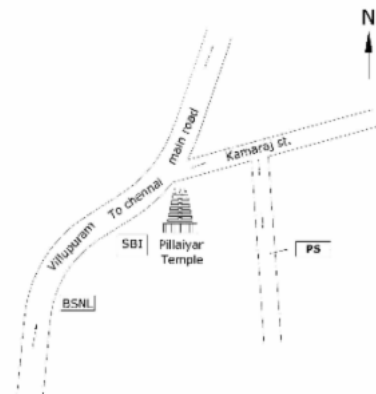

**3. வாக்குச் சாவடியின் விவரங்கள்**

<p><b>வாக்குச் சாவடியின் எண் மற்றும் பெயர் :</b></p> <p>118 - நகராட்சி தொடக்கப்பள்ளி, வடக்கு தெற்கு கட்டிடம் மேற்கு முகம் தெற்கு பகுதி காமராஜர் தெரு, விழுப்புரம்-605602</p> <p><b>வாக்குச் சாவடியின் முகவரி :</b></p> <p>நகராட்சி தொடக்கப்பள்ளி, வடக்கு தெற்கு கட்டிடம் மேற்கு முகம் தெற்கு பகுதி காமராஜர் தெரு, விழுப்புரம்-605602</p>	<p><b>வாக்குச் சாவடியின் வகைப்பாடு (ஆண்/பெண்/பொது)</b></p>	<p><b>துணை வாக்குச் சாவடிகளின் எண்ணிக்கை :</b></p> <p style="font-size: 24px;">0</p>
--	--	--

Google Map View

Polling Station Building Front View

Polling Station Front View

Cad View

Key MAP View

சட்டமன்றத் தொகுதியின் எண் மற்றும் பெயர் : 74-விழுப்புரம்  
பிரிவு எண் மற்றும் பெயர் 1-விழுப்புரம் (நகராட்சி), வார்டு எண் 12 மகாவிஷ்ணு தெரு