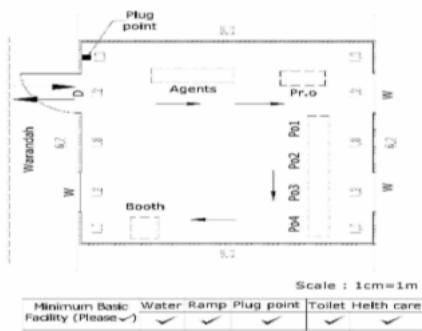

Google Map View

Polling Station Building Front View

Polling Station Front View

Cad View

Key MAP View

சட்டமன்றத் தொகுதியின் எண் மற்றும் பெயர் : 74-விழுப்புரம்  
பிரிவு எண் மற்றும் பெயர் 1-விழுப்புரம் (நகராட்சி), வார்டு எண் 12 மகாவிஷ்ணு தெரு