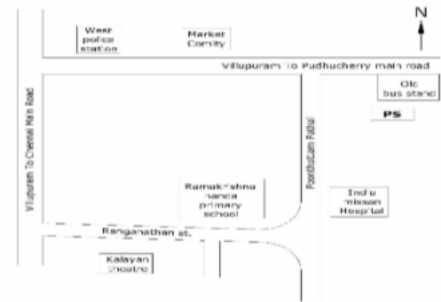

Cad View

Key MAP View