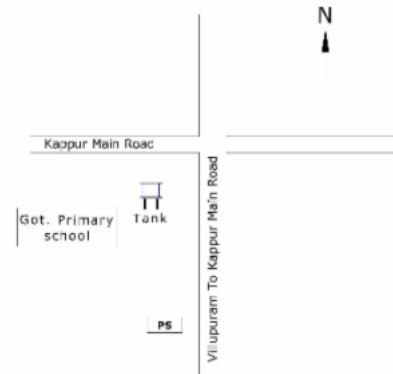

Key MAP View