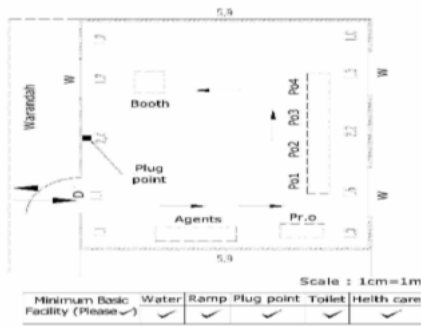

Google Map View

Polling Station Building Front View

Polling Station Front View

Cad View

Key MAP View

சட்டமன்றத் தொகுதியின் எண் மற்றும் பெயர் : 74-விழுப்புரம்
பிரிவு எண் மற்றும் பெயர் 1-விழுப்புரம் (நகராட்சி), வார்டு எண் 12 பாகர்ஷா தெரு