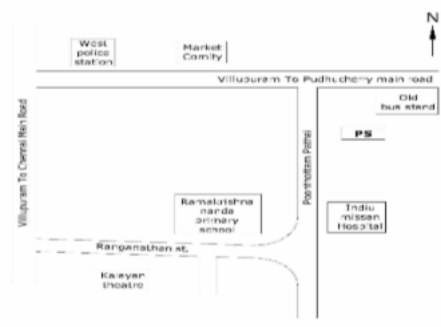

Google Map View

Polling Station Building Front View

Polling Station Front View

Cad View

Key MAP View

சட்டமன்றத் தொகுதியின் எண் மற்றும் பெயர் : 74-விழுப்புரம்
பிரிவு எண் மற்றும் பெயர் 1-விழுப்புரம் (நகராட்சி), வார்டு எண் 12 பாகர்ஷா தெரு