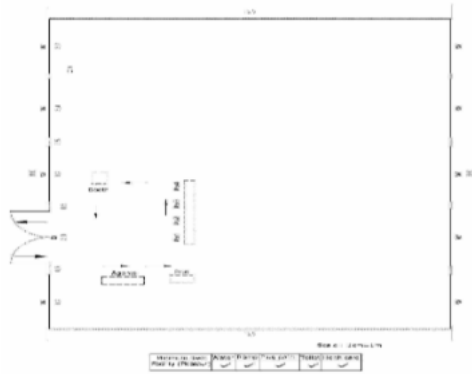

Google Map View

Polling Station Building Front View

Polling Station Front View

Cad View

Key MAP View

1 பெயர் : பிரகாஷ்ராஜ் தந்தை பெயர்: ஈஸ்வரன் வீட்டு எண் : 1 வயது : 24 பாலினம் : ஆண்	XGI2144848	Photo is available	2 பெயர் : மணிமேகலை கணவர் பெயர்: பாரதி வீட்டு எண் : 10 வயது : 35 பாலினம் : பெண்	XGI1304013	Photo is available	3 பெயர் : கோபி தந்தை பெயர்: வேலு வீட்டு எண் : 14C3 வயது : 53 பாலினம் : ஆண்	XGI0955856	Photo is available
4 பெயர் : கார்த்திகா கணவர் பெயர்: செல்லமணி வீட்டு எண் : 18 வயது : 35 பாலினம் : பெண்	XGI0849588	Photo is available	5 பெயர் : பவுணு கணவர் பெயர்: தேவக்கொடி வீட்டு எண் : 19 வயது : 53 பாலினம் : பெண்	XGI0849612	Photo is available	6 பெயர் : குமரசேன் -- தந்தை பெயர்: மோகன் வீட்டு எண் : 19 வயது : 30 பாலினம் : ஆண்	XGI0849604	Photo is available
7 பெயர் : அர்ச்சுனா தந்தை பெயர்: கஜேந்திரன் வீட்டு எண் : 21 வயது : 33 பாலினம் : பெண்	XGI0849596	Photo is available	# 8 பெயர் : ரோஹித் தந்தை பெயர்: முருகன் வீட்டு எண் : 21/62 வயது : 19 பாலினம் : ஆண்	XGI2465615	Photo is available	9 பெயர் : பிரியா தந்தை பெயர்: நாகமுத்து வீட்டு எண் : 26 வயது : 26 பாலினம் : பெண்	XGI1344274	Photo is available
10 பெயர் : அசோக் தந்தை பெயர்: கலியமூர்த்தி வீட்டு எண் : 27 வயது : 41 பாலினம் : ஆண்	XGI1461490	Photo is available	11 பெயர் : புவனேஸ்வரி தந்தை பெயர்: புஷ்பராஜ் வீட்டு எண் : 29 வயது : 34 பாலினம் : பெண்	XGI0849679	Photo is available	12 பெயர் : புஷ்பராஜ் தந்தை பெயர்: பரசுராமன் வீட்டு எண் : 29 வயது : 33 பாலினம் : ஆண்	XGI0849687	Photo is available
13 பெயர் : முத்தழகி கணவர் பெயர்: சத்தியராஜ் வீட்டு எண் : 30-2 வயது : 32 பாலினம் : பெண்	XGI1304021	Photo is available	14 பெயர் : அமேஷ்குமார தந்தை பெயர்: ஆனந்த கிருஷ்ணன் வீட்டு எண் : 33/10 வயது : 25 பாலினம் : ஆண்	XGI1444454	Photo is available	15 பெயர் : தனசேகரன் தந்தை பெயர்: சுப்பிரமணியன் வீட்டு எண் : 36 வயது : 47 பாலினம் : ஆண்	XGI0702951	Photo is available
16 பெயர் : மெஹந்திகா த தந்தை பெயர்: தனசேகரன் வீட்டு எண் : 36 வயது : 22 பாலினம் : பெண்	XGI2396638	Photo is available	17 பெயர் : சந்திரன் தந்தை பெயர்: ஆறுமுகம் வீட்டு எண் : 43 வயது : 77 பாலினம் : ஆண்	XGI1462654	Photo is available	18 பெயர் : வாசு தந்தை பெயர்: அய்யனார் வீட்டு எண் : 47-2 வயது : 25 பாலினம் : ஆண்	XGI2025922	Photo is available
19 பெயர் : லிபஸ்டி தந்தை பெயர்: முரளி வீட்டு எண் : 47-12 வயது : 27 பாலினம் : பெண்	XGI1264761	Photo is available	20 பெயர் : ஜீவிதா கணவர் பெயர்: மணிமாறன் வீட்டு எண் : 48 வயது : 42 பாலினம் : பெண்	XGI0849620	Photo is available	21 பெயர் : ஆர்த்தி தந்தை பெயர்: சந்திரசேகர் வீட்டு எண் : 54 வயது : 28 பாலினம் : பெண்	XGI1315530	Photo is available
22 பெயர் : மனியரசி தந்தை பெயர்: கந்தன் வீட்டு எண் : 74 வயது : 26 பாலினம் : பெண்	XGI1461870	Photo is available	23 பெயர் : கஸ்தூரி தந்தை பெயர்: ரத்தினம் வீட்டு எண் : 80 வயது : 25 பாலினம் : பெண்	XGI2056299	Photo is available	24 பெயர் : ஐஸ்வரியா தந்தை பெயர்: குமார் வீட்டு எண் : 83 வயது : 34 பாலினம் : பெண்	XGI1083500	Photo is available
25 பெயர் : சிவாஜி தந்தை பெயர்: குமார் வீட்டு எண் : 83 வயது : 31 பாலினம் : ஆண்	XGI1083492	Photo is available	26 பெயர் : வளர்மதி ராமலிங்கம் கணவர் பெயர்: ராமலிங்கம் வீட்டு எண் : 87/2 வயது : 51 பாலினம் : பெண்	MBZ1218874	Photo is available	27 பெயர் : ராஜாத்தி கணவர் பெயர்: பார்த்திபன் வீட்டு எண் : 106 வயது : 47 பாலினம் : பெண்	MBZ1527167	Photo is available
28 பெயர் : குமரன் தந்தை பெயர்: வேல்முருகன் வீட்டு எண் : 117 வயது : 32 பாலினம் : ஆண்	XGI0849661	Photo is available	29 பெயர் : முருவாயி கணவர் பெயர்: மூர்த்தி வீட்டு எண் : 125 வயது : 50 பாலினம் : பெண்	XGI0849448	Photo is available	30 பெயர் : முத்து தந்தை பெயர்: மூர்த்தி வீட்டு எண் : 125 வயது : 33 பாலினம் : ஆண்	XGI0849430	Photo is available