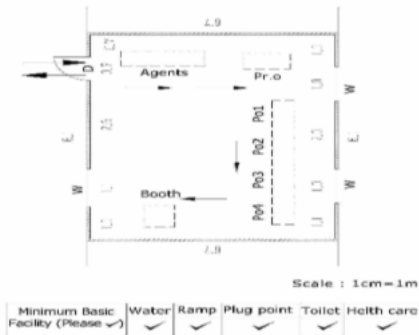

Google Map View

Polling Station Building Front View

Polling Station Front View

Cad View

Key MAP View

சட்டமன்றத் தொகுதியின் எண் மற்றும் பெயர் : 74-விழுப்புரம்
பிரிவு எண் மற்றும் பெயர் 1-விழுப்புரம் (நகராட்சி), வார்டு எண் 14 நாலாயிரம் தெரு