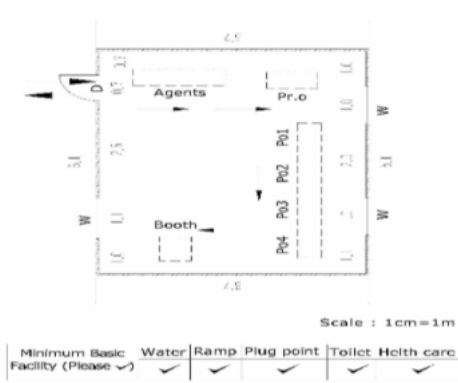

Google Map View

Polling Station Building Front View

Polling Station Front View

Cad View

Key MAP View

சட்டமன்றத் தொகுதியின் எண் மற்றும் பெயர் : 74-விழுப்புரம்
பிரிவு எண் மற்றும் பெயர் 1-விழுப்புரம் (நகராட்சி), வார்டு எண் 14 தியாகராஜர் தெரு