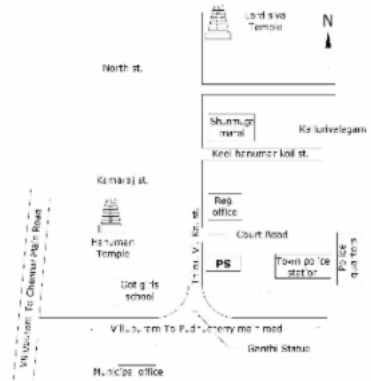

Key MAP View