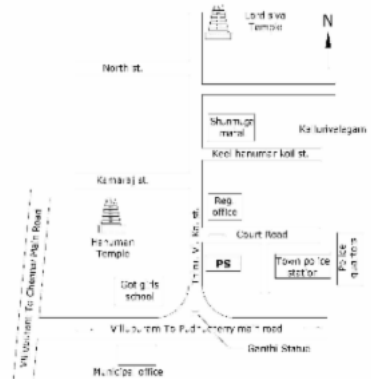

3. வாக்குச் சாவடியின் விவரங்கள்

<p>வாக்குச் சாவடியின் எண் மற்றும் பெயர் :</p> <p>130 - அரசினர் பெண்கள் மேல்நிலைப்பள்ளி, கிழக்கு மேற்கு கட்டிடம் தெற்கு பகுதி மேற்கு பக்க நடு அறை, விழுப்புரம்-605602</p> <p>வாக்குச் சாவடியின் முகவரி :</p> <p>அரசினர் பெண்கள் மேல்நிலைப்பள்ளி, கிழக்கு மேற்கு கட்டிடம் தெற்கு பகுதி மேற்கு பக்க நடு அறை, விழுப்புரம்-605602</p>	<p>வாக்குச் சாவடியின் வகைப்பாடு (ஆண்/பெண்/பொது)</p>	<p>துணை வாக்குச் சாவடிகளின் எண்ணிக்கை :</p> <p style="font-size: 24px;">0</p>
--	--	--

Google Map View

Polling Station Building Front View

Polling Station Front View

Cad View

Key MAP View

சட்டமன்றத் தொகுதியின் எண் மற்றும் பெயர் : 74-விழுப்புரம்
பிரிவு எண் மற்றும் பெயர் 1-விழுப்புரம் (நகராட்சி), வார்டு எண் 14 குருசாமி தெரு