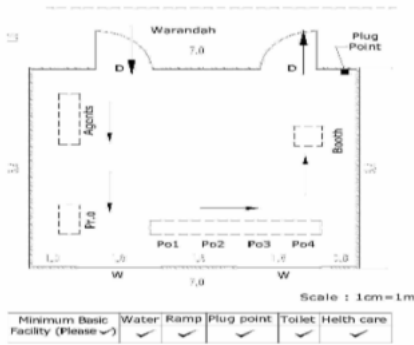

Google Map View

Polling Station Building Front View

Polling Station Front View

Cad View

Key MAP View

சட்டமன்றத் தொகுதியின் எண் மற்றும் பெயர் : 74-விழுப்புரம்
பிரிவு எண் மற்றும் பெயர் 1-விழுப்புரம் (நகராட்சி), வார்டு எண் 14 குருசாமி தெரு