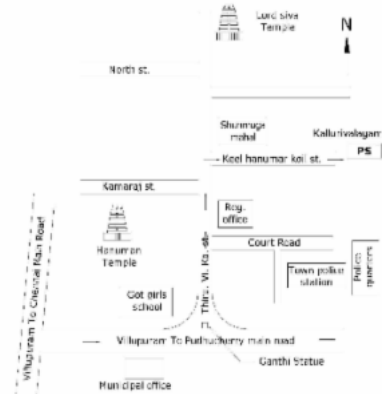

Google Map View

Polling Station Building Front View

Polling Station Front View

Cad View

Key MAP View

சட்டமன்றத் தொகுதியின் எண் மற்றும் பெயர் : 74-விழுப்புரம்
பிரிவு எண் மற்றும் பெயர் 1-விழுப்புரம் (நகராட்சி), வார்டு எண் 15 மகாராஜபுரம் வாய்க்கால்