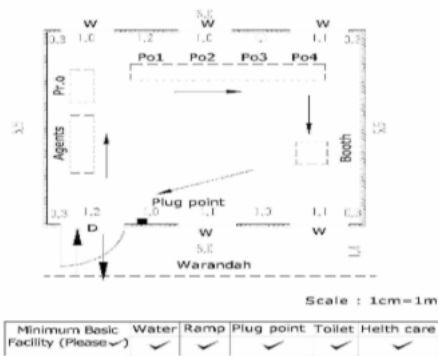

Google Map View

Polling Station Building Front View

Polling Station Front View

Cad View

Key MAP View

சட்டமன்றத் தொகுதியின் எண் மற்றும் பெயர் : 74-விழுப்புரம்
பிரிவு எண் மற்றும் பெயர் 1-விழுப்புரம் (நகராட்சி), வார்டு எண் 15 மகாராஜபுரம் வாய்க்கால்