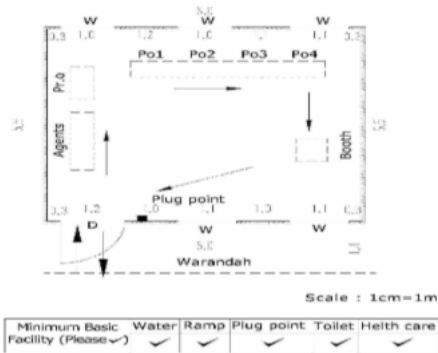

Google Map View

Polling Station Building Front View

Polling Station Front View

Cad View

Key MAP View

சட்டமன்றத் தொகுதியின் எண் மற்றும் பெயர் : 74-விழுப்புரம்  
பிரிவு எண் மற்றும் பெயர் 1-விழுப்புரம் (நகராட்சி), வார்டு எண் 15சங்கர மடத் தெரு