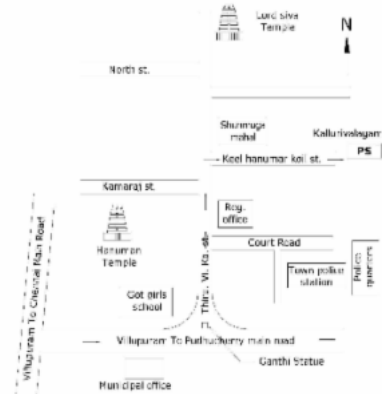

Google Map View

Polling Station Building Front View

Polling Station Front View

Cad View

Key MAP View

சட்டமன்றத் தொகுதியின் எண் மற்றும் பெயர் : 74-விழுப்புரம்  
பிரிவு எண் மற்றும் பெயர் 1-விழுப்புரம் (நகராட்சி), வார்டு எண் 15சங்கர மடத் தெரு