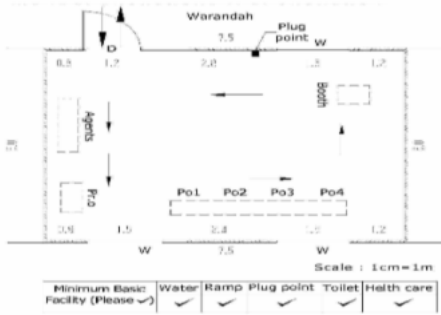

Google Map View

Polling Station Building Front View

Polling Station Front View

Cad View

Key MAP View

1 பெயர் : ஞானசிகாமணி தந்தை பெயர்: தங்கையா வீட்டு எண் : 1 வயது : 79 பாலினம் : ஆண் Photo is available	XGI0604298	2 பெயர் : தங்கம் கணவர் பெயர்: ஞானசிகாமணி வீட்டு எண் : 1 வயது : 64 பாலினம் : பெண் Photo is available	XGI0604413	3 பெயர் : அழகர்சாமி தந்தை பெயர்: அழகர்சாமி வீட்டு எண் : 1 வயது : 53 பாலினம் : ஆண் Photo is available	XGI0252163
4 பெயர் : ஜானி தேவதாஸ் தந்தை பெயர்: ஞானசிகாமணி வீட்டு எண் : 1 வயது : 43 பாலினம் : ஆண் Photo is available	XGI0604223	5 பெயர் : கலாவதி கணவர் பெயர்: பாலகிருஷ்ணன் வீட்டு எண் : 1/12 வயது : 64 பாலினம் : பெண் Photo is available	XGI1448885	6 பெயர் : குமரன் தந்தை பெயர்: ஞானவேல் வீட்டு எண் : 1B வயது : 37 பாலினம் : ஆண் Photo is available	XGI0157040
7 பெயர் : உஷா கணவர் பெயர்: சுப்பிரமணியன் வீட்டு எண் : 2 வயது : 49 பாலினம் : பெண் Photo is available	XGI1265669	8 பெயர் : சண்முகப்பிரியா தந்தை பெயர்: சுப்பிரமணியன் வீட்டு எண் : 2 வயது : 25 பாலினம் : பெண் Photo is available	XGI1443068	9 பெயர் : செல்வராஜ் தந்தை பெயர்: அபிராமலிகம் வீட்டு எண் : 02 வயது : 23 பாலினம் : ஆண் Photo is available	XGI2193563
10 பெயர் : நாதமணி தந்தை பெயர்: வடிவேல் வீட்டு எண் : 3 வயது : 84 பாலினம் : ஆண் Photo is available	XGI1630177	11 பெயர் : திலகவதி கணவர் பெயர்: நாதமணி வீட்டு எண் : 3 வயது : 78 பாலினம் : பெண் Photo is available	XGI1630185	12 பெயர் : ஸ்ரீதர் தந்தை பெயர்: நாதமணி வீட்டு எண் : 3 வயது : 57 பாலினம் : ஆண் Photo is available	MBZ4668588
#2 13 பெயர் : மோகன் தந்தை பெயர்: நாதமணி வீட்டு எண் : 3 வயது : 55 பாலினம் : ஆண் Photo is available	XGI1630193	14 பெயர் : கமலதாசன் தந்தை பெயர்: ஆறுமுகம் வீட்டு எண் : 3 வயது : 47 பாலினம் : ஆண் Photo is available	XGI1463926	#2 15 பெயர் : மோ கிரகலக்ஷ்மி கணவர் பெயர்: மோகன் வீட்டு எண் : 3 வயது : 46 பாலினம் : பெண் Photo is available	MBZ3025525
16 பெயர் : அஜய் அஸ்வந்த் தந்தை பெயர்: ஸ்ரீதர் வீட்டு எண் : 3 வயது : 26 பாலினம் : ஆண் Photo is available	XGI1445089	17 பெயர் : ஹீசா ஹர்ணி தந்தை பெயர்: ஸ்ரீதர் வீட்டு எண் : 3 வயது : 23 பாலினம் : பெண் Photo is available	XGI2248417	18 பெயர் : சிவசங்கர் தந்தை பெயர்: ஆறுமுகம் வீட்டு எண் : 3A வயது : 43 பாலினம் : ஆண் Photo is available	XGI0852467
19 பெயர் : சித்ரா கணவர் பெயர்: பாலாஜி வீட்டு எண் : 4 வயது : 51 பாலினம் : பெண் Photo is available	XGI1200179	20 பெயர் : கே நரசிம்மராஜா தந்தை பெயர்: கிருஷ்ணமூர்த்தி வீட்டு எண் : 4 வயது : 48 பாலினம் : ஆண் Photo is available	XGI2057099	21 பெயர் : சசிகலா கணவர் பெயர்: நரசிம்மராஜா வீட்டு எண் : 4 வயது : 42 பாலினம் : பெண் Photo is available	XGI2057073
22 பெயர் : ஹரிஹரன் தந்தை பெயர்: பாலாஜி வீட்டு எண் : 4 வயது : 25 பாலினம் : ஆண் Photo is available	XGI1432186	23 பெயர் : ஆனந்தராஜ் தந்தை பெயர்: வினசென்ட் வீட்டு எண் : 5 வயது : 52 பாலினம் : ஆண் Photo is available	XGI2100402	24 பெயர் : வென்னிலா கணவர் பெயர்: விமல் ராஜா வீட்டு எண் : 5 வயது : 29 பாலினம் : பெண் Photo is available	XGI1432285
25 பெயர் : வேலு -- தந்தை பெயர்: கோபால் வீட்டு எண் : 6 வயது : 59 பாலினம் : ஆண் Photo is available	XGI0252072	26 பெயர் : சாந்தாமணி கணவர் பெயர்: வேலு வீட்டு எண் : 6 வயது : 51 பாலினம் : பெண் Photo is available	XGI0252080	27 பெயர் : நிஜாம்முகைதீன் தந்தை பெயர்: நூர்முகஹமது -- வீட்டு எண் : 7 வயது : 61 பாலினம் : ஆண் Photo is available	XGI0252098
28 பெயர் : யாஸ்மின் பாணு கணவர் பெயர்: நிஜாம்முகைதீன் வீட்டு எண் : 7 வயது : 53 பாலினம் : பெண் Photo is available	XGI0252106	29 பெயர் : ஆஷிக்ரஹ்மான் தந்தை பெயர்: நிஜாம்முகைதீன் வீட்டு எண் : 7 வயது : 36 பாலினம் : ஆண் Photo is available	XGI0252114	30 பெயர் : காதர் பாத்திமா கணவர் பெயர்: ஆஷிக் ரஹ்மான் வீட்டு எண் : 7 வயது : 30 பாலினம் : பெண் Photo is available	XGI1085059