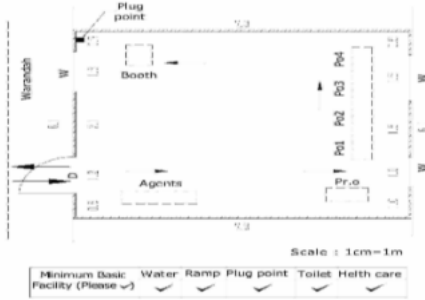

Google Map View

Polling Station Building Front View

Polling Station Front View

Cad View

Key MAP View

சட்டமன்றத் தொகுதியின் எண் மற்றும் பெயர் : 74-விழுப்புரம்  
பிரிவு எண் மற்றும் பெயர் 1-விழுப்புரம் (நகராட்சி), வார்டு 24 கிருஷ்ணன் லே அவுட்