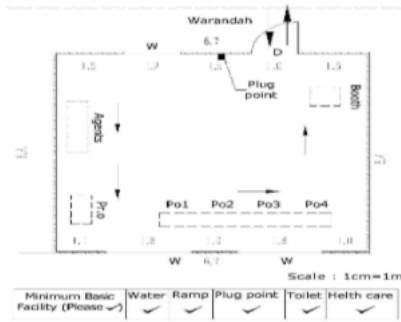

Google Map View

Polling Station Building Front View

Polling Station Front View

Cad View

Key MAP View

1 பெயர் : முருகன் தந்தை பெயர்: ராமசந்திரன் வீட்டு எண் : 1 வயது : 59 பாலினம் : ஆண்	MBZ3536141 Photo is available	2 பெயர் : கார்த்திகேயன் தந்தை பெயர்: சிவசங்கர் வீட்டு எண் : 1 வயது : 39 பாலினம் : ஆண்	XGI0853895 Photo is available	3 பெயர் : முத்துராமன் தந்தை பெயர்: கண்ணன் வீட்டு எண் : 2 வயது : 61 பாலினம் : ஆண்	MBZ3396397 Photo is available
4 பெயர் : மகேஸ்வரி கணவர் பெயர்: பிரபாகரமூர்த்தி வீட்டு எண் : 2 வயது : 50 பாலினம் : பெண்	MBZ3396264 Photo is available	5 பெயர் : சேரமாதேவி கணவர் பெயர்: விஜயராகவன் வீட்டு எண் : 2 வயது : 47 பாலினம் : பெண்	XGI0537274 Photo is available	6 பெயர் : சக்திநாராயணன் தந்தை பெயர்: குமரவேலு வீட்டு எண் : 2 வயது : 44 பாலினம் : ஆண்	MBZ3228137 Photo is available
7 பெயர் : உமா கணவர் பெயர்: மகாலிங்கம் வீட்டு எண் : 2 வயது : 41 பாலினம் : பெண்	MBZ3396249 Photo is available	8 பெயர் : சீனுவாசன் தந்தை பெயர்: லட்சுமணன் வீட்டு எண் : 2 வயது : 40 பாலினம் : ஆண்	MBZ3084050 Photo is available	9 பெயர் : பாணு கணவர் பெயர்: சக்திநாராயணன் வீட்டு எண் : 2 வயது : 40 பாலினம் : பெண்	XGI0961326 Photo is available
10 பெயர் : கோகுலகிருஷ்ணன் தந்தை பெயர்: பிரபாகரமூர்த்தி வீட்டு எண் : 2 வயது : 22 பாலினம் : ஆண்	XGI2315224 Photo is available	11 பெயர் : சமதி கணவர் பெயர்: சந்திரசேகரன் வீட்டு எண் : 2C வயது : 56 பாலினம் : பெண்	MBZ3396967 Photo is available	12 பெயர் : சிவரங்கனி தந்தை பெயர்: மோகன் வீட்டு எண் : 3 வயது : 34 பாலினம் : பெண்	XGI0537423 Photo is available
13 பெயர் : வினோத் தந்தை பெயர்: ரவி வீட்டு எண் : 3 வயது : 30 பாலினம் : ஆண்	XGI1150424 Photo is available	14 பெயர் : விக்னேஷ் தந்தை பெயர்: ரவி வீட்டு எண் : 3 வயது : 27 பாலினம் : ஆண்	XGI1266428 Photo is available	15 பெயர் : சரசு கணவர் பெயர்: ரவி வீட்டு எண் : 3B வயது : 48 பாலினம் : பெண்	XGI0053843 Photo is available
16 பெயர் : ரவி தந்தை பெயர்: பஞ்சாசரம் வீட்டு எண் : 3-B வயது : 59 பாலினம் : ஆண்	XGI0053801 Photo is available	17 பெயர் : ஆறுமுகம் தாயின் பெயர்: ஜெயலட்சுமி வீட்டு எண் : 3E வயது : 66 பாலினம் : ஆண்	MBZ3396314 Photo is available	18 பெயர் : மோகாம்பரி கணவர் பெயர்: ஆறுமுகம் வீட்டு எண் : 3E வயது : 56 பாலினம் : பெண்	MBZ3396322 Photo is available
19 பெயர் : குப்பு கணவர் பெயர்: குமார் வீட்டு எண் : 4 வயது : 49 பாலினம் : பெண்	XGI0709022 Photo is available	20 பெயர் : தெய்வநாயகி கணவர் பெயர்: குமார் வீட்டு எண் : 4 வயது : 34 பாலினம் : பெண்	XGI0710137 Photo is available	21 பெயர் : சரண்யா கணவர் பெயர்: சுந்தர் வீட்டு எண் : 4 வயது : 33 பாலினம் : பெண்	XGI0710160 Photo is available
22 பெயர் : முரளி தந்தை பெயர்: கலியபெருமாள் வீட்டு எண் : 4 வயது : 26 பாலினம் : ஆண்	XGI1349794 Photo is available	23 பெயர் : பத்மநாபன் தந்தை பெயர்: பாலகிருஷ்ணன் வீட்டு எண் : 7A வயது : 59 பாலினம் : ஆண்	MBZ3396413 Photo is available	24 பெயர் : பூங்காவனம் கணவர் பெயர்: பத்மநாபன் வீட்டு எண் : 7A வயது : 49 பாலினம் : பெண்	XGI0053850 Photo is available
25 பெயர் : பன்னீர்செல்வம் தந்தை பெயர்: முருகேசன் வீட்டு எண் : 8 வயது : 64 பாலினம் : ஆண்	XGI1625300 Photo is available	26 பெயர் : விஜயா கணவர் பெயர்: நடராஜன் வீட்டு எண் : 8 வயது : 63 பாலினம் : பெண்	XGI1625318 Photo is available	27 பெயர் : ஆண்டாள் கணவர் பெயர்: பன்னீர்செல்வம் வீட்டு எண் : 8 வயது : 59 பாலினம் : பெண்	XGI1625326 Photo is available
28 பெயர் : சோமசுந்தரம் தந்தை பெயர்: திருவேங்கடம் வீட்டு எண் : 8 வயது : 48 பாலினம் : ஆண்	XGI1085919 Photo is available	29 பெயர் : லட்சுமி கணவர் பெயர்: பன்னீர்செல்வம் வீட்டு எண் : 8 வயது : 40 பாலினம் : பெண்	XGI1085927 Photo is available	30 பெயர் : ஜமுனா கணவர் பெயர்: சேமசுந்தரம் வீட்டு எண் : 8 வயது : 40 பாலினம் : பெண்	XGI1044312 Photo is available