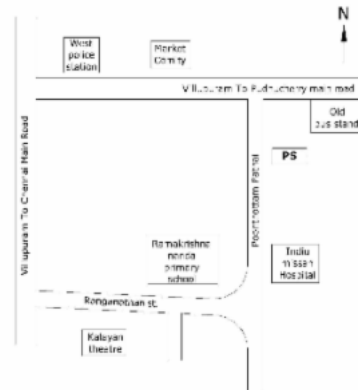

Cad View

Key MAP View