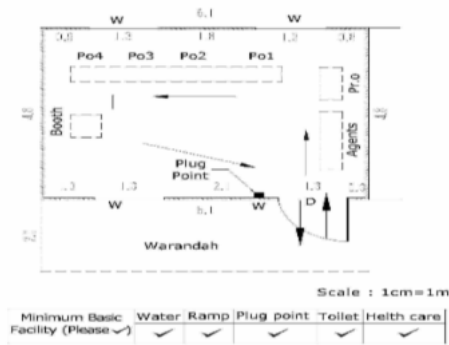

Google Map View

Polling Station Building Front View

Polling Station Front View

Cad View

Key MAP View

சட்டமன்றத் தொகுதியின் எண் மற்றும் பெயர் : 74-விழுப்புரம்
பிரிவு எண் மற்றும் பெயர் 1-விழுப்புரம் (நகராட்சி), வார்டு எண் 22 பார்த்தசாரதி லேஅவுட்