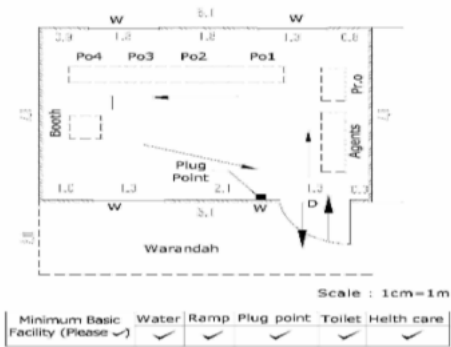

Google Map View

Polling Station Building Front View

Polling Station Front View

Cad View

Key MAP View

சட்டமன்றத் தொகுதியின் எண் மற்றும் பெயர் : 74-விழுப்புரம்  
பிரிவு எண் மற்றும் பெயர் 1-விழுப்புரம் (நகராட்சி), வார்டு எண் 22 கந்தசாமி லேஅவுட் 2வது தெரு