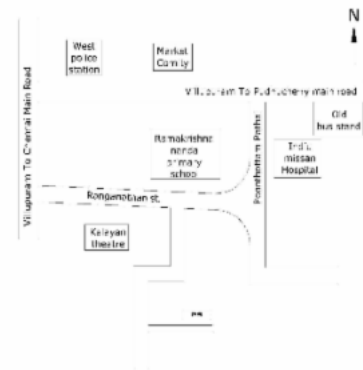

Key MAP View