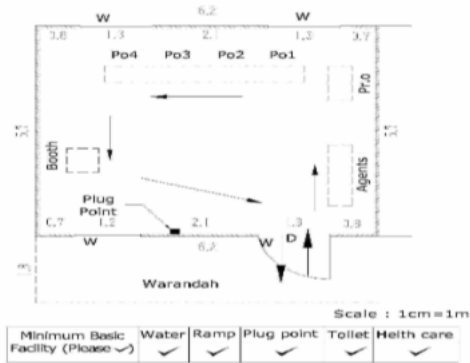

Google Map View

Polling Station Building Front View

Polling Station Front View

Cad View

Key MAP View

1 பெயர் : நித்தியபிரியா தந்தை பெயர்: ஆறுமுகம் வீட்டு எண் : 0 வயது : 34 பாலினம் : பெண்	XGI2508166 Photo is available	# 2 பெயர் : விரிஜ்ஜு பூஷணி இ தந்தை பெயர்: இளங்கோ வீட்டு எண் : எண்.0/ஏ வயது : 26 பாலினம் : பெண்	XGI2085157 Photo is available	3 பெயர் : கவியா தந்தை பெயர்: குமார் வீட்டு எண் : 0 வயது : 24 பாலினம் : பெண்	XGI2199974 Photo is available
4 பெயர் : கலியன் தந்தை பெயர்: குப்பன் வீட்டு எண் : 1 வயது : 77 பாலினம் : ஆண்	MBZ1246180 Photo is available	5 பெயர் : பச்சையம்மா கணவர் பெயர்: கலியன் வீட்டு எண் : 1 வயது : 72 பாலினம் : பெண்	MBZ1246172 Photo is available	6 பெயர் : சங்கர் தந்தை பெயர்: கலியன் ஆசாரி வீட்டு எண் : 1 வயது : 52 பாலினம் : ஆண்	MBZ1246453 Photo is available
7 பெயர் : மணிகண்டன் தந்தை பெயர்: கலியன் ஆசாரி வீட்டு எண் : 1 வயது : 50 பாலினம் : ஆண்	MBZ1246354 Photo is available	8 பெயர் : வள்ளி கணவர் பெயர்: சங்கர் வீட்டு எண் : 1 வயது : 45 பாலினம் : பெண்	MBZ1246404 Photo is available	9 பெயர் : இளம்பரிதி தந்தை பெயர்: இராமலிங்கம் வீட்டு எண் : 1 வயது : 44 பாலினம் : ஆண்	MBZ1245836 Photo is available
10 பெயர் : ஜோதி கணவர் பெயர்: முருகன் வீட்டு எண் : 1 வயது : 43 பாலினம் : பெண்	XGI0714428 Photo is available	11 பெயர் : மாலதி கணவர் பெயர்: மணிவண்ணன் வீட்டு எண் : 1 வயது : 40 பாலினம் : பெண்	XGI1225986 Photo is available	12 பெயர் : அன்பரசன் தந்தை பெயர்: ரவி வீட்டு எண் : 1 வயது : 34 பாலினம் : ஆண்	XGI0713024 Photo is available
13 பெயர் : சத்யா தந்தை பெயர்: நாகராஜ் வீட்டு எண் : 1 வயது : 25 பாலினம் : பெண்	XGI2268746 Photo is available	14 பெயர் : சாந்தி கணவர் பெயர்: சக்கரபாணி வீட்டு எண் : 1A வயது : 52 பாலினம் : பெண்	MBZ3085883 Photo is available	15 பெயர் : விஜயா கணவர் பெயர்: வேணுகோபால் வீட்டு எண் : 2 வயது : 72 பாலினம் : பெண்	XGI0856013 Photo is available
16 பெயர் : முருகன் தந்தை பெயர்: மண்ணாங்கட்டி வீட்டு எண் : 2 வயது : 59 பாலினம் : ஆண்	XGI1657402 Photo is available	17 பெயர் : லதா கணவர் பெயர்: முருகன் வீட்டு எண் : 2 வயது : 48 பாலினம் : பெண்	XGI0057208 Photo is available	18 பெயர் : சுவாதி தந்தை பெயர்: முருகன் வீட்டு எண் : 2/9 வயது : 25 பாலினம் : பெண்	XGI1380625 Photo is available
19 பெயர் : நிவேதா தந்தை பெயர்: முருகன் வீட்டு எண் : 2/9017 வயது : 22 பாலினம் : பெண்	XGI2240331 Photo is available	20 பெயர் : மணிகண்டன் தந்தை பெயர்: செல்வராசு வீட்டு எண் : 2B வயது : 40 பாலினம் : ஆண்	MBZ3401320 Photo is available	21 பெயர் : ஜெயராஜ் தந்தை பெயர்: முத்து வீட்டு எண் : 3 வயது : 70 பாலினம் : ஆண்	XGI1087816 Photo is available
22 பெயர் : பழனிசாமி தந்தை பெயர்: எதிராஜ் வீட்டு எண் : 3 வயது : 63 பாலினம் : ஆண்	XGI2199826 Photo is available	23 பெயர் : சண்முகம் தந்தை பெயர்: வெங்கடேசன் வீட்டு எண் : 3 வயது : 53 பாலினம் : ஆண்	MBZ4734752 Photo is available	24 பெயர் : சூசைசகாயமேரி கணவர் பெயர்: சண்முகம் வீட்டு எண் : 3 வயது : 44 பாலினம் : பெண்	MBZ4734760 Photo is available
25 பெயர் : ராஜேஷ் தந்தை பெயர்: முர்த்தி வீட்டு எண் : 3 வயது : 38 பாலினம் : ஆண்	MBZ3538006 Photo is available	26 பெயர் : திருமலைதெய்வம் தந்தை பெயர்: பழனிசாமி வீட்டு எண் : 3 வயது : 36 பாலினம் : ஆண்	XGI0246660 Photo is available	27 பெயர் : திருவேங்கடம் தந்தை பெயர்: பழனிசாமி வீட்டு எண் : 3 வயது : 34 பாலினம் : ஆண்	XGI0246652 Photo is available
28 பெயர் : சமதி கணவர் பெயர்: சினிவாசன் வீட்டு எண் : 3 வயது : 33 பாலினம் : பெண்	XGI1087600 Photo is available	29 பெயர் : ஜெயப்பரகாஷ் தந்தை பெயர்: பழனிசாமி வீட்டு எண் : 3 வயது : 23 பாலினம் : ஆண்	XGI2200152 Photo is available	30 பெயர் : காயத்ரி கணவர் பெயர்: அஜீத் வீட்டு எண் : 3 ராஜீவ்காந்தி நகர் வயது : 23 பாலினம் : பெண்	XGI2334308 Photo is available