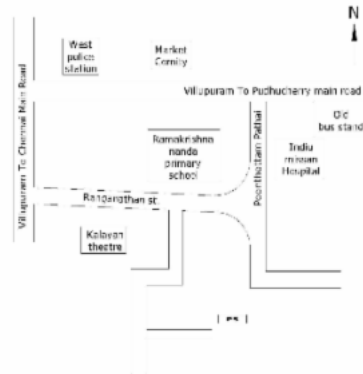

Cad View

Key MAP View