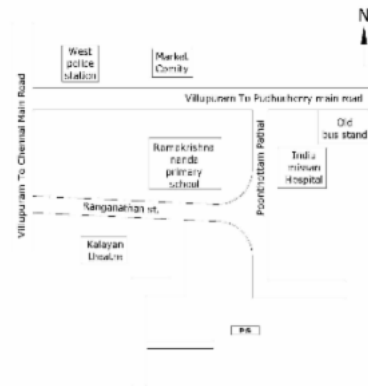

Key MAP View