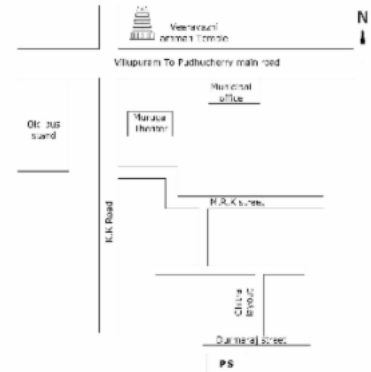

Google Map View

Polling Station Building Front View

Polling Station Front View

Cad View

Key MAP View

1 பெயர் : உமா கணவர் பெயர்: முருகன் வீட்டு எண் : 0 வயது : 47 பாலினம் : பெண் Photo is available	XGI0965988	2 பெயர் : தனபாக்கியம் கணவர் பெயர்: துரைராஜ் வீட்டு எண் : 1 வயது : 60 பாலினம் : பெண் Photo is available	XGI0965889	3 பெயர் : குணசேகரன் தந்தை பெயர்: நாராயணன் வீட்டு எண் : 1 வயது : 56 பாலினம் : ஆண் Photo is available	MBZ3234341
4 பெயர் : செந்தில்குமாரி தந்தை பெயர்: சிவசங்கரன் வீட்டு எண் : 1 வயது : 51 பாலினம் : பெண் Photo is available	MBZ1251545	5 பெயர் : பிரகாஷ் தந்தை பெயர்: ராமதாஸ் வீட்டு எண் : 1 வயது : 51 பாலினம் : ஆண் Photo is available	XGI0716118	6 பெயர் : சசி ரேகா தந்தை பெயர்: வாசு வீட்டு எண் : 1 வயது : 39 பாலினம் : பெண் Photo is available	XGI0541961
7 பெயர் : பவித்ரா தந்தை பெயர்: வாசு வீட்டு எண் : 1 வயது : 35 பாலினம் : பெண் Photo is available	XGI0542001	8 பெயர் : தேன்மொழி தந்தை பெயர்: சண்முகம் வீட்டு எண் : 1 வயது : 34 பாலினம் : பெண் Photo is available	XGI0716142	9 பெயர் : இளங்கோ தந்தை பெயர்: சண்முகம் வீட்டு எண் : 1 வயது : 33 பாலினம் : ஆண் Photo is available	XGI0716134
10 பெயர் : பிருந்த கணவர் பெயர்: அருள் வீட்டு எண் : 1-5- வயது : 43 பாலினம் : பெண் Photo is available	XGI0716704	11 பெயர் : முருகன் தந்தை பெயர்: ரங்கநாதன் வீட்டு எண் : 2 வயது : 55 பாலினம் : ஆண் Photo is available	XGI0965970	12 பெயர் : சுகுணா கணவர் பெயர்: ராஜேஷ் வீட்டு எண் : 2/3 வயது : 42 பாலினம் : பெண் Photo is available	XGI1355676
13 பெயர் : மாரியம்மாள் கணவர் பெயர்: வேலு வீட்டு எண் : 3 வயது : 79 பாலினம் : பெண் Photo is available	MBZ3234150	14 பெயர் : பக்தவச்சலம் தந்தை பெயர்: சுப்பரமணி வீட்டு எண் : 3 வயது : 69 பாலினம் : ஆண் Photo is available	XGI1631639	15 பெயர் : ராஜேஷ் தந்தை பெயர்: பக்தவச்சலம் வீட்டு எண் : 3 வயது : 42 பாலினம் : ஆண் Photo is available	MBZ1523554
16 பெயர் : சிவக்குமார் தந்தை பெயர்: பக்தவச்சலம் வீட்டு எண் : 3 வயது : 41 பாலினம் : ஆண் Photo is available	MBZ4728309	17 பெயர் : பரத் தந்தை பெயர்: லக்ஷ்மி நரசிம்மன் வீட்டு எண் : 3ஏ வயது : 24 பாலினம் : ஆண் Photo is available	XGI2176410	18 பெயர் : மனோகர்ராஜ் தந்தை பெயர்: மானலமணி வீட்டு எண் : 4 வயது : 56 பாலினம் : ஆண் Photo is available	XGI1631654
19 பெயர் : லதா கணவர் பெயர்: ராமு வீட்டு எண் : 4 வயது : 51 பாலினம் : பெண் Photo is available	XGI1631662	20 பெயர் : மரகதம் கணவர் பெயர்: மனோமர்ராஜ் வீட்டு எண் : 4 வயது : 46 பாலினம் : பெண் Photo is available	MBZ4729851	21 பெயர் : பிரேமா கணவர் பெயர்: ஞானசேகர் வீட்டு எண் : 4 வயது : 45 பாலினம் : பெண் Photo is available	XGI2231033
22 பெயர் : அசோக் தந்தை பெயர்: தீனதயாளன் வீட்டு எண் : 4 வயது : 44 பாலினம் : ஆண் Photo is available	MBZ1547942	23 பெயர் : கந்தசாமி தந்தை பெயர்: முத்துகிருஷ்ணன் வீட்டு எண் : 4 வயது : 42 பாலினம் : ஆண் Photo is available	XGI0608497	24 பெயர் : அருள் தந்தை பெயர்: மண்ணாங்கட்டி வீட்டு எண் : 4 வயது : 35 பாலினம் : ஆண் Photo is available	XGI1045483
25 பெயர் : அம்பிகா கணவர் பெயர்: குப்பசாமி வீட்டு எண் : 4/1 வயது : 70 பாலினம் : பெண் Photo is available	XGI2461978	26 பெயர் : அனந்தநாராயணன் தந்தை பெயர்: சந்திரபாபு வீட்டு எண் : 4/10 வயது : 55 பாலினம் : ஆண் Photo is available	XGI1355999	27 பெயர் : லதா கணவர் பெயர்: அனந்தநாராயணன் வீட்டு எண் : 4/10 வயது : 53 பாலினம் : பெண் Photo is available	XGI1459510
28 பெயர் : பத்மநாபன் தந்தை பெயர்: மனோகர் ராஜ் வீட்டு எண் : 4-98 வயது : 24 பாலினம் : ஆண் Photo is available	XGI2150159	29 பெயர் : காவிய மணி தந்தை பெயர்: மனோகர்ராஜ் வீட்டு எண் : 4/98,பாரதியார் தெரு வயது : 20 பாலினம் : பெண் Photo is available	XGI2396307	30 பெயர் : ராஜலக்ஷ்மி கணவர் பெயர்: முரளி வீட்டு எண் : 4/533 வயது : 45 பாலினம் : பெண் Photo is available	XGI2301042