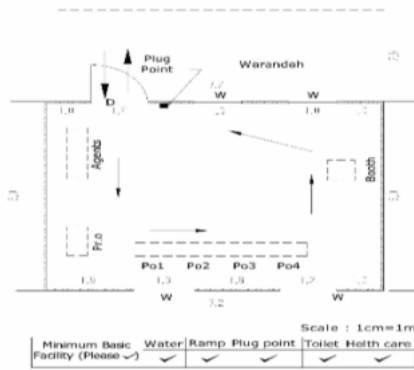

Google Map View

Polling Station Building Front View

Polling Station Front View

Cad View

Key MAP View

1 பெயர் : முரளிதரன் தந்தை பெயர்: சுந்தரம் வீட்டு எண் : 1 வயது : 54 பாலினம் : ஆண்	XGI1633395 Photo is available	2 பெயர் : சுந்தரம் தந்தை பெயர்: ராமசாமி வீட்டு எண் : 2 வயது : 81 பாலினம் : ஆண்	XGI2474369 Photo is available	3 பெயர் : விஜயா கணவர் பெயர்: சுந்தரம் வீட்டு எண் : 2 வயது : 75 பாலினம் : பெண்	XGI2474062 Photo is available
4 பெயர் : லக்ஷ்மிநரசிம்மன் தந்தை பெயர்: பத்மநாபன் வீட்டு எண் : 3ஏ வயது : 58 பாலினம் : ஆண்	XGI2180438 Photo is available	5 பெயர் : மாரிமுத்து தந்தை பெயர்: ஜெகநாதன் வீட்டு எண் : 4 வயது : 51 பாலினம் : ஆண்	MBZ3405610 Photo is available	6 பெயர் : பேபி கணவர் பெயர்: மாரிமுத்து வீட்டு எண் : 4 வயது : 45 பாலினம் : பெண்	MBZ3405628 Photo is available
7 பெயர் : ராஜலட்சுமி கணவர் பெயர்: கமலராஜ் வீட்டு எண் : 4 வயது : 36 பாலினம் : பெண்	XGI0428607 Photo is available	8 பெயர் : உமாமகேஸ்வரி தந்தை பெயர்: கதிர்வேல் வீட்டு எண் : 4 வயது : 28 பாலினம் : பெண்	XGI1152206 Photo is available	9 பெயர் : ஆனந்த ஜோதி கணவர் பெயர்: சுந்தரவடிவேல் வீட்டு எண் : 4-7 வயது : 36 பாலினம் : பெண்	XGI0428888 Photo is available
10 பெயர் : பிரந்தா கணவர் பெயர்: ராஜேந்திரன் வீட்டு எண் : 4A வயது : 51 பாலினம் : பெண்	XGI0428904 Photo is available	11 பெயர் : உஷாராணி தந்தை பெயர்: நாகராஜ் வீட்டு எண் : 4A வயது : 49 பாலினம் : பெண்	XGI0428912 Photo is available	12 பெயர் : கணிதா கணவர் பெயர்: மணிகண்டன் வீட்டு எண் : 4A வயது : 46 பாலினம் : பெண்	MBZ3405644 Photo is available
13 பெயர் : ரமேஷ் தந்தை பெயர்: சின்னையன் வீட்டு எண் : 4A வயது : 42 பாலினம் : ஆண்	MBZ3405636 Photo is available	14 பெயர் : சின்னராஜ் தந்தை பெயர்: சுப்பரமணி வீட்டு எண் : 4A வயது : 38 பாலினம் : ஆண்	XGI0428797 Photo is available	15 பெயர் : சித்ரா தந்தை பெயர்: மணிகண்டன் வீட்டு எண் : 4 ஏ வயது : 26 பாலினம் : பெண்	XGI1429281 Photo is available
16 பெயர் : சகிலா தந்தை பெயர்: ராஜேந்திரன் வீட்டு எண் : 4-A வயது : 33 பாலினம் : பெண்	XGI0966283 Photo is available	17 பெயர் : சாபிதா தந்தை பெயர்: நாகராஜன் வீட்டு எண் : 4-A வயது : 33 பாலினம் : பெண்	XGI0966291 Photo is available	18 பெயர் : சண்முகப்பிரியா தந்தை பெயர்: நாகராஜி வீட்டு எண் : 4-A வயது : 31 பாலினம் : பெண்	XGI0966630 Photo is available
19 பெயர் : மஞ்சுநிலா தந்தை பெயர்: குபேந்திரன் வீட்டு எண் : 4-A வயது : 27 பாலினம் : பெண்	XGI1267707 Photo is available	20 பெயர் : விஜயலக்ஷ்மி தந்தை பெயர்: நாகராஜ் வீட்டு எண் : 4/ஏ வயது : 23 பாலினம் : ஆண்	XGI2182541 Photo is available	21 பெயர் : அன்னபூரணி தந்தை பெயர்: தெய்வசிகாமணி வீட்டு எண் : 4பி வயது : 43 பாலினம் : பெண்	XGI2109825 Photo is available
22 பெயர் : ராஜேந்திரன் தந்தை பெயர்: கனகராஜ் வீட்டு எண் : 4C வயது : 61 பாலினம் : ஆண்	XGI0160333 Photo is available	23 பெயர் : விஜி கணவர் பெயர்: கந்தசாமி வீட்டு எண் : 4c வயது : 39 பாலினம் : பெண்	XGI0857185 Photo is available	24 பெயர் : பரமேஸ்வரி கணவர் பெயர்: பரமசிவம் வீட்டு எண் : 4-C வயது : 34 பாலினம் : பெண்	XGI1267632 Photo is available
25 பெயர் : லலிதா கணவர் பெயர்: சுகுமார் வீட்டு எண் : 4C1 வயது : 38 பாலினம் : பெண்	XGI0966515 Photo is available	26 பெயர் : சுகுமார் தந்தை பெயர்: முத்துகிருஷ்ணன் வீட்டு எண் : 4-C1 வயது : 40 பாலினம் : ஆண்	XGI0428755 Photo is available	27 பெயர் : விக்னேஷ் தந்தை பெயர்: ராஜேந்திரன் வீட்டு எண் : 4C-1 வயது : 28 பாலினம் : ஆண்	XGI1201987 Photo is available
28 பெயர் : யோகேஸ்வரன் தந்தை பெயர்: மாரிமுத்து வீட்டு எண் : 4ஸி/25 வயது : 21 பாலினம் : ஆண்	XGI2447795 Photo is available	29 பெயர் : செல்வகுமார் தந்தை பெயர்: கண்ணப்பநாயுடு வீட்டு எண் : 5 வயது : 55 பாலினம் : ஆண்	XGI1633403 Photo is available	30 பெயர் : முத்துலட்சுமி கணவர் பெயர்: அங்கப்பன் வீட்டு எண் : 5-23ஏ வயது : 32 பாலினம் : பெண்	XGI2102069 Photo is available