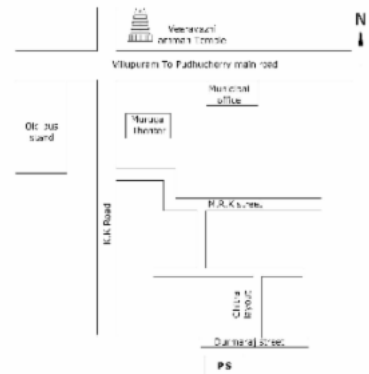

Google Map View

Polling Station Building Front View

Polling Station Front View

Cad View

Key MAP View

1 பெயர் : முரளிதரன் தந்தை பெயர்: சுந்தரம் வீட்டு எண் : 1 வயது : 54 பாலினம் : ஆண்	XGI1633395 Photo is available	2 பெயர் : சுந்தரம் தந்தை பெயர்: ராமசாமி வீட்டு எண் : 2 வயது : 81 பாலினம் : ஆண்	XGI2474369 Photo is available	3 பெயர் : விஜயா கணவர் பெயர்: சுந்தரம் வீட்டு எண் : 2 வயது : 75 பாலினம் : பெண்	XGI2474062 Photo is available
4 பெயர் : லக்ஷ்மிநரசிம்மன் தந்தை பெயர்: பத்மநாபன் வீட்டு எண் : 3ஏ வயது : 58 பாலினம் : ஆண்	XGI2180438 Photo is available	5 பெயர் : மாரிமுத்து தந்தை பெயர்: ஜெகநாதன் வீட்டு எண் : 4 வயது : 51 பாலினம் : ஆண்	MBZ3405610 Photo is available	6 பெயர் : பேபி கணவர் பெயர்: மாரிமுத்து வீட்டு எண் : 4 வயது : 45 பாலினம் : பெண்	MBZ3405628 Photo is available
7 பெயர் : ராஜலட்சுமி கணவர் பெயர்: கமலராஜ் வீட்டு எண் : 4 வயது : 36 பாலினம் : பெண்	XGI0428607 Photo is available	8 பெயர் : உமாமகேஸ்வரி தந்தை பெயர்: கதிர்வேல் வீட்டு எண் : 4 வயது : 28 பாலினம் : பெண்	XGI1152206 Photo is available	9 பெயர் : ஆனந்த ஜோதி கணவர் பெயர்: சுந்தரவடிவேல் வீட்டு எண் : 4-7 வயது : 36 பாலினம் : பெண்	XGI0428888 Photo is available
10 பெயர் : பிரந்தா கணவர் பெயர்: ராஜேந்திரன் வீட்டு எண் : 4A வயது : 51 பாலினம் : பெண்	XGI0428904 Photo is available	11 பெயர் : உஷாராணி தந்தை பெயர்: நாகராஜ் வீட்டு எண் : 4A வயது : 49 பாலினம் : பெண்	XGI0428912 Photo is available	12 பெயர் : கணிதா கணவர் பெயர்: மணிகண்டன் வீட்டு எண் : 4A வயது : 46 பாலினம் : பெண்	MBZ3405644 Photo is available
13 பெயர் : ரமேஷ் தந்தை பெயர்: சின்னையன் வீட்டு எண் : 4A வயது : 42 பாலினம் : ஆண்	MBZ3405636 Photo is available	14 பெயர் : சின்னராஜ் தந்தை பெயர்: சுப்பரமணி வீட்டு எண் : 4A வயது : 38 பாலினம் : ஆண்	XGI0428797 Photo is available	15 பெயர் : சித்ரா தந்தை பெயர்: மணிகண்டன் வீட்டு எண் : 4 ஏ வயது : 26 பாலினம் : பெண்	XGI1429281 Photo is available
16 பெயர் : சகிலா தந்தை பெயர்: ராஜேந்திரன் வீட்டு எண் : 4-A வயது : 33 பாலினம் : பெண்	XGI0966283 Photo is available	17 பெயர் : சாபிதா தந்தை பெயர்: நாகராஜன் வீட்டு எண் : 4-A வயது : 33 பாலினம் : பெண்	XGI0966291 Photo is available	18 பெயர் : சண்முகப்பிரியா தந்தை பெயர்: நாகராஜி வீட்டு எண் : 4-A வயது : 31 பாலினம் : பெண்	XGI0966630 Photo is available
19 பெயர் : மஞ்சுநிலா தந்தை பெயர்: குபேந்திரன் வீட்டு எண் : 4-A வயது : 27 பாலினம் : பெண்	XGI1267707 Photo is available	20 பெயர் : விஜயலக்ஷ்மி தந்தை பெயர்: நாகராஜ் வீட்டு எண் : 4/ஏ வயது : 23 பாலினம் : ஆண்	XGI2182541 Photo is available	21 பெயர் : அன்னபூரணி தந்தை பெயர்: தெய்வசிகாமணி வீட்டு எண் : 4பி வயது : 43 பாலினம் : பெண்	XGI2109825 Photo is available
22 பெயர் : ராஜேந்திரன் தந்தை பெயர்: கனகராஜ் வீட்டு எண் : 4C வயது : 61 பாலினம் : ஆண்	XGI0160333 Photo is available	23 பெயர் : விஜி கணவர் பெயர்: கந்தசாமி வீட்டு எண் : 4c வயது : 39 பாலினம் : பெண்	XGI0857185 Photo is available	24 பெயர் : பரமேஸ்வரி கணவர் பெயர்: பரமசிவம் வீட்டு எண் : 4-C வயது : 34 பாலினம் : பெண்	XGI1267632 Photo is available
25 பெயர் : லலிதா கணவர் பெயர்: சுகுமார் வீட்டு எண் : 4C1 வயது : 38 பாலினம் : பெண்	XGI0966515 Photo is available	26 பெயர் : சுகுமார் தந்தை பெயர்: முத்துகிருஷ்ணன் வீட்டு எண் : 4-C1 வயது : 40 பாலினம் : ஆண்	XGI0428755 Photo is available	27 பெயர் : விக்னேஷ் தந்தை பெயர்: ராஜேந்திரன் வீட்டு எண் : 4C-1 வயது : 28 பாலினம் : ஆண்	XGI1201987 Photo is available
28 பெயர் : யோகேஸ்வரன் தந்தை பெயர்: மாரிமுத்து வீட்டு எண் : 4ஸி/25 வயது : 21 பாலினம் : ஆண்	XGI2447795 Photo is available	29 பெயர் : செல்வகுமார் தந்தை பெயர்: கண்ணப்பநாயுடு வீட்டு எண் : 5 வயது : 55 பாலினம் : ஆண்	XGI1633403 Photo is available	30 பெயர் : முத்துலட்சுமி கணவர் பெயர்: அங்கப்பன் வீட்டு எண் : 5-23ஏ வயது : 32 பாலினம் : பெண்	XGI2102069 Photo is available