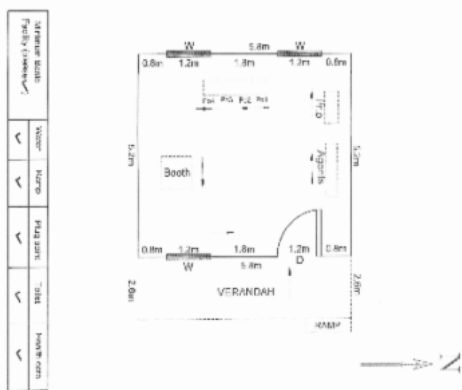

Google Map View

Polling Station Building Front View

Polling Station Front View

Cad View

Key MAP View

1 பெயர் : நளினி கணவர் பெயர் : மணிகண்டன் வீட்டு எண் : 0 வயது : 23 பாலினம் : பெண் Photo is available	XGI2272029	2 பெயர் : செல்வி கணவர் பெயர் : கலிய மூர்த்தி வீட்டு எண் : 1 வயது : 64 பாலினம் : பெண் Photo is available	XGI0909903	3 பெயர் : ராஜா தந்தை பெயர் : சுப்பிரமணி வீட்டு எண் : 1 வயது : 44 பாலினம் : ஆண் Photo is available	XGI0140277
4 பெயர் : புருஷோத்தமன் தந்தை பெயர் : ராமு வீட்டு எண் : 1 வயது : 22 பாலினம் : பெண் Photo is available	XGI2276673	5 பெயர் : வரதராசு தந்தை பெயர் : கந்தசாமி வீட்டு எண் : 1-35 வயது : 76 பாலினம் : ஆண் Photo is available	MBZ5101571	6 பெயர் : ஆகாஷ் தந்தை பெயர் : வெங்கடேசன் வீட்டு எண் : 1/87 வயது : 19 பாலினம் : ஆண் Photo is available	XGI2494656
7 பெயர் : அலமேலு கணவர் பெயர் : சுப்பிரமணியன் வீட்டு எண் : 1-96 வயது : 74 பாலினம் : பெண் Photo is available	XGI1537018	8 பெயர் : அய்யப்பன் கணவர் பெயர் : நாராயணன் வீட்டு எண் : 1-97 வயது : 66 பாலினம் : பெண் Photo is available	XGI1537034	9 பெயர் : கிருஷ்ணவேணி கணவர் பெயர் : அய்யப்பன் வீட்டு எண் : 1-97 வயது : 44 பாலினம் : பெண் Photo is available	MBZ5102488
10 பெயர் : நாகப்பன் தந்தை பெயர் : ரங்கநாதன் வீட்டு எண் : 1-99 வயது : 59 பாலினம் : ஆண் Photo is available	XGI1537059	11 பெயர் : உஷா கணவர் பெயர் : நாகப்பன் வீட்டு எண் : 1-99 வயது : 54 பாலினம் : பெண் Photo is available	XGI1537067	12 பெயர் : சரத்குமார் தந்தை பெயர் : நாகப்பன் வீட்டு எண் : 1-99 வயது : 28 பாலினம் : ஆண் Photo is available	XGI1184324
13 பெயர் : பூங்காவனம் கணவர் பெயர் : நாராயணசாமி வீட்டு எண் : 1-102 வயது : 84 பாலினம் : பெண் Photo is available	XGI1537091	14 பெயர் : வைத்தியநாதன் தந்தை பெயர் : நாராயணசாமி வீட்டு எண் : 1-102 வயது : 74 பாலினம் : ஆண் Photo is available	XGI1537109	15 பெயர் : பார்வதி கணவர் பெயர் : வைத்தியநாதன் வீட்டு எண் : 1-102 வயது : 71 பாலினம் : பெண் Photo is available	XGI1537117
16 பெயர் : ஷண்முகம் தந்தை பெயர் : ராமசாமி வீட்டு எண் : 1-103 வயது : 66 பாலினம் : ஆண் Photo is available	XGI1537125	17 பெயர் : வள்ளியம்மாள் கணவர் பெயர் : ஷண்முகம் வீட்டு எண் : 1-103 வயது : 56 பாலினம் : பெண் Photo is available	XGI1537133	18 பெயர் : ஜெயராமன் தந்தை பெயர் : மாரிமுத்து வீட்டு எண் : 1-104A வயது : 71 பாலினம் : ஆண் Photo is available	MBZ1133743
19 பெயர் : பூரணி கணவர் பெயர் : ஜெயராமன் வீட்டு எண் : 1-104A வயது : 61 பாலினம் : பெண் Photo is available	MBZ1133735	20 பெயர் : ஏழுமலை தந்தை பெயர் : கிருஷ்ணன் வீட்டு எண் : 1-105 வயது : 64 பாலினம் : ஆண் Photo is available	XGI1537141	21 பெயர் : கலுவம்மாள் கணவர் பெயர் : ராமகிருஷ்ணன் வீட்டு எண் : 1-107 வயது : 66 பாலினம் : பெண் Photo is available	MBZ1133826
22 பெயர் : மகாலட்சுமி கணவர் பெயர் : தயாநிதி வீட்டு எண் : 1-107 வயது : 43 பாலினம் : பெண் Photo is available	MBZ3338126	23 பெயர் : ஜெயராமன் தந்தை பெயர் : முத்து வீட்டு எண் : 1-108 வயது : 66 பாலினம் : ஆண் Photo is available	MBZ3135050	24 பெயர் : கஸ்தூரி கணவர் பெயர் : ஜெயராமன் வீட்டு எண் : 1-108 வயது : 60 பாலினம் : பெண் Photo is available	MBZ3338134
25 பெயர் : குமரவேல் தந்தை பெயர் : ஜெயராமன் வீட்டு எண் : 1-108 வயது : 40 பாலினம் : ஆண் Photo is available	XGI1062926	26 பெயர் : சூதா கணவர் பெயர் : குமரவேல் வீட்டு எண் : 1-108 வயது : 39 பாலினம் : பெண் Photo is available	XGI1062876	27 பெயர் : குப்பன் தந்தை பெயர் : ராஜ் வீட்டு எண் : 1-109 வயது : 61 பாலினம் : ஆண் Photo is available	XGI1537166
28 பெயர் : அய்யனார் தந்தை பெயர் : ராஜ் வீட்டு எண் : 1-109 வயது : 56 பாலினம் : ஆண் Photo is available	XGI1537174	29 பெயர் : ஆண்டாள் கணவர் பெயர் : குப்பன் வீட்டு எண் : 1-109 வயது : 51 பாலினம் : பெண் Photo is available	MBZ1133206	30 பெயர் : அய்யனார் தந்தை பெயர் : ராமன் வீட்டு எண் : 1-111 வயது : 62 பாலினம் : ஆண் Photo is available	XGI0202598