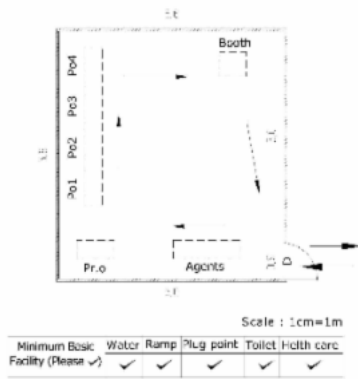

Google Map View

Polling Station Building Front View

Polling Station Front View

Cad View

Key MAP View

சட்டமன்றத் தொகுதியின் எண் மற்றும் பெயர் : 74-விழுப்புரம்  
பிரிவு எண் மற்றும் பெயர் 1-விழுப்புரம் (நகராட்சி), வார்டு எண் 29 கோடி தெரு