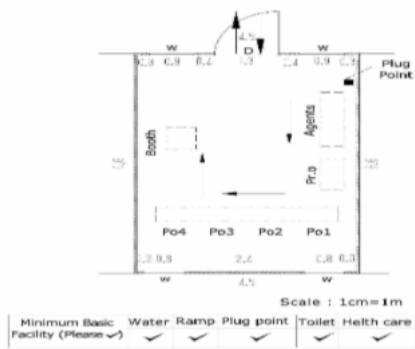

Google Map View

Polling Station Building Front View

Polling Station Front View

Cad View

Key MAP View

சட்டமன்றத் தொகுதியின் எண் மற்றும் பெயர் : 74-விழுப்புரம்
பிரிவு எண் மற்றும் பெயர் 1-விழுப்புரம் (நகராட்சி), வார்டு எண் 21 எம்.ஆர்.கே. தெரு