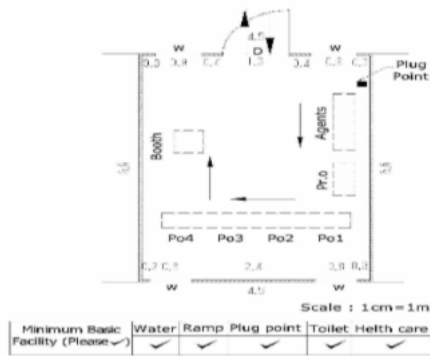

Google Map View

Polling Station Building Front View

Polling Station Front View

Cad View

Key MAP View

சட்டமன்றத் தொகுதியின் எண் மற்றும் பெயர் : 74-விழுப்புரம்  
பிரிவு எண் மற்றும் பெயர் 1-விழுப்புரம் (நகராட்சி), வார்டு எண் 21 சுப்புராயர் தெரு