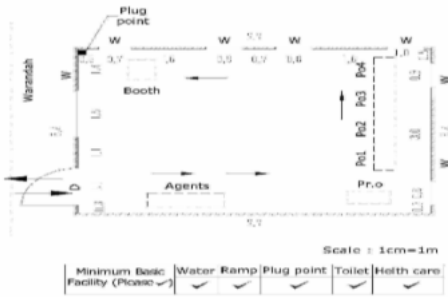

Google Map View

Polling Station Building Front View

Polling Station Front View

Cad View

Key MAP View

சட்டமன்றத் தொகுதியின் எண் மற்றும் பெயர் : 74-விழுப்புரம்  
பிரிவு எண் மற்றும் பெயர் 1-விழுப்புரம் (நகராட்சி), வார்டு எண் 21 முத்தியால் தெரு