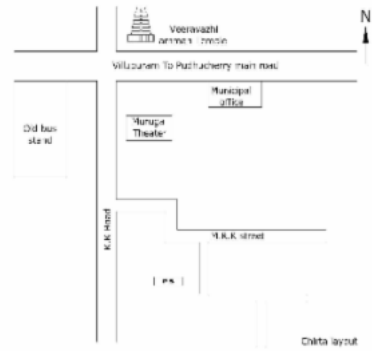

Google Map View

Polling Station Building Front View

Polling Station Front View

Cad View

Key MAP View

சட்டமன்றத் தொகுதியின் எண் மற்றும் பெயர் : 74-விழுப்புரம்  
பிரிவு எண் மற்றும் பெயர் 1-விழுப்புரம் (நகராட்சி), வார்டு எண் 21 முத்தியால் தெரு