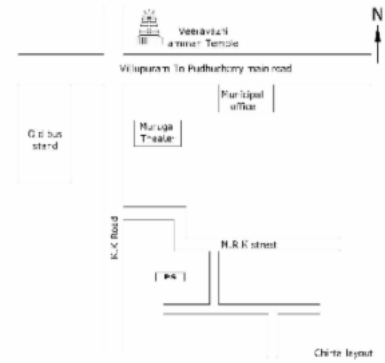

Google Map View

Polling Station Building Front View

Polling Station Front View

Cad View

Key MAP View

1 பெயர் : ராஜமூர்த்தி தந்தை பெயர்: வெல்லையப்பில்லை வீட்டு எண் : 1 வயது : 65 பாலினம் : ஆண்	XGI1381698 Photo is available	2 பெயர் : வரதராஜன் தந்தை பெயர்: கௌதமன் வீட்டு எண் : 01 வயது : 32 பாலினம் : ஆண்	XGI2215978 Photo is available	3 பெயர் : பேபி கணவர் பெயர்: வரதராஜன் வீட்டு எண் : 01 வயது : 28 பாலினம் : பெண்	XGI2216174 Photo is available
4 பெயர் : விஷ்ணுவநாதன் தந்தை பெயர்: வெங்கட்ராமன் வீட்டு எண் : 2 வயது : 68 பாலினம் : ஆண்	XGI1425628 Photo is available	5 பெயர் : சசிகலா கணவர் பெயர்: விஸ்வநாதன் வீட்டு எண் : 2 வயது : 66 பாலினம் : பெண்	XGI1428192 Photo is available	6 பெயர் : கலா கணவர் பெயர்: சேகர் வீட்டு எண் : 2 வயது : 46 பாலினம் : பெண்	XGI1046523 Photo is available
7 பெயர் : ராமசந்தரன் தந்தை பெயர்: பாலகிருஷ்ணன் வீட்டு எண் : 2/30 வயது : 26 பாலினம் : ஆண்	XGI1425677 Photo is available	8 பெயர் : சிந்துஜா தந்தை பெயர்: அகோரம் வீட்டு எண் : 2A வயது : 37 பாலினம் : பெண்	XGI1046564 Photo is available	9 பெயர் : ராஜாராமன் தந்தை பெயர்: ராமமூர்த்தி வீட்டு எண் : 3 வயது : 85 பாலினம் : ஆண்	XGI0267526 Photo is available
10 பெயர் : செல்வம் கி கோ தந்தை பெயர்: கோபால் வீட்டு எண் : 4/1 டி வயது : 49 பாலினம் : ஆண்	XGI2425916 Photo is available	11 பெயர் : கிரிதரன் தந்தை பெயர்: புருஷோத்தமன் வீட்டு எண் : 6 வயது : 50 பாலினம் : ஆண்	XGI1381706 Photo is available	12 பெயர் : காயத்ரி தந்தை பெயர்: ரகு வீட்டு எண் : 6 வயது : 26 பாலினம் : பெண்	XGI2167344 Photo is available
13 பெயர் : இராமேஷ் தந்தை பெயர்: சுரேஷ் வீட்டு எண் : 6-39 வயது : 33 பாலினம் : ஆண்	XGI0545830 Photo is available	14 பெயர் : சொண்ணலதா கணவர் பெயர்: ராஜசேகரன் வீட்டு எண் : 7 வயது : 54 பாலினம் : பெண்	XGI0266080 Photo is available	15 பெயர் : கேசவபெருமாள் தந்தை பெயர்: தனசேகரன் வீட்டு எண் : 7 வயது : 39 பாலினம் : ஆண்	MBZ3411105 Photo is available
16 பெயர் : உமாமகேஸ்வரி தந்தை பெயர்: தனசேகரன் வீட்டு எண் : 7 வயது : 37 பாலினம் : பெண்	MBZ3411113 Photo is available	S 17 பெயர் : சதீஷ்குமார் தந்தை பெயர்: தனசேகரன் வீட்டு எண் : 7 வயது : 32 பாலினம் : ஆண்	XGI0722942 Photo is available	18 பெயர் : மிதுன் சக்கரவர்த்தி தந்தை பெயர்: ராஜசேகரன் வீட்டு எண் : 7 வயது : 31 பாலினம் : ஆண்	XGI1090356 Photo is available
19 பெயர் : இவாஞ்சலின் வேதா தந்தை பெயர்: எபிநேசர் காமாச்சி வீட்டு எண் : 7 வயது : 27 பாலினம் : பெண்	XGI1381714 Photo is available	20 பெயர் : இராசசேகரன் தந்தை பெயர்: முருகேசன் வீட்டு எண் : 7-1 வயது : 62 பாலினம் : ஆண்	MBZ4755435 Photo is available	21 பெயர் : செல்வராஜ் தந்தை பெயர்: முருகேசன் வீட்டு எண் : 7-1 வயது : 60 பாலினம் : ஆண்	XGI1656693 Photo is available
22 பெயர் : நிர்மலா கணவர் பெயர்: செல்வராஜ் வீட்டு எண் : 7-1 வயது : 52 பாலினம் : பெண்	MBZ4754792 Photo is available	23 பெயர் : ரகுராமன் தந்தை பெயர்: சங்கர் வீட்டு எண் : 7-1 வயது : 23 பாலினம் : ஆண்	XGI2189447 Photo is available	24 பெயர் : பிரியங்கா காந்தி தந்தை பெயர்: கோபி நாத் வீட்டு எண் : 7-3 வயது : 32 பாலினம் : பெண்	XGI0969949 Photo is available
25 பெயர் : பாபுராஜ் தந்தை பெயர்: சுப்ரமணி வீட்டு எண் : 9 வயது : 71 பாலினம் : ஆண்	MBZ1484369 Photo is available	26 பெயர் : குமார் தந்தை பெயர்: சுப்ரமணி வீட்டு எண் : 9 வயது : 69 பாலினம் : ஆண்	MBZ1480821 Photo is available	27 பெயர் : தேவராசு தந்தை பெயர்: சுப்ரமணி வீட்டு எண் : 9 வயது : 67 பாலினம் : ஆண்	XGI1656701 Photo is available
28 பெயர் : சாந்தி கணவர் பெயர்: பாபுராஜ் வீட்டு எண் : 9 வயது : 60 பாலினம் : பெண்	XGI1656719 Photo is available	29 பெயர் : சசிகலா கணவர் பெயர்: குமார் வீட்டு எண் : 9 வயது : 59 பாலினம் : பெண்	XGI1656727 Photo is available	30 பெயர் : இராணி கணவர் பெயர்: தேவராசு வீட்டு எண் : 9 வயது : 57 பாலினம் : பெண்	XGI1656735 Photo is available