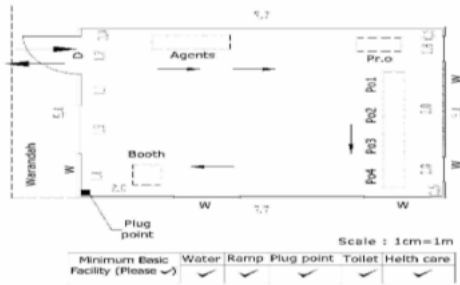

Google Map View

Polling Station Building Front View

Polling Station Front View

Cad View

Key MAP View

1 பெயர் : ராஜமூர்த்தி தந்தை பெயர்: வெல்லையப்பில்லை வீட்டு எண் : 1 வயது : 65 பாலினம் : ஆண்	XGI1381698 Photo is available	2 பெயர் : வரதராஜன் தந்தை பெயர்: கௌதமன் வீட்டு எண் : 01 வயது : 32 பாலினம் : ஆண்	XGI2215978 Photo is available	3 பெயர் : பேபி கணவர் பெயர்: வரதராஜன் வீட்டு எண் : 01 வயது : 28 பாலினம் : பெண்	XGI2216174 Photo is available
4 பெயர் : விஷ்ணுவநாதன் தந்தை பெயர்: வெங்கட்ராமன் வீட்டு எண் : 2 வயது : 68 பாலினம் : ஆண்	XGI1425628 Photo is available	5 பெயர் : சசிகலா கணவர் பெயர்: விஸ்வநாதன் வீட்டு எண் : 2 வயது : 66 பாலினம் : பெண்	XGI1428192 Photo is available	6 பெயர் : கலா கணவர் பெயர்: சேகர் வீட்டு எண் : 2 வயது : 46 பாலினம் : பெண்	XGI1046523 Photo is available
7 பெயர் : ராமசந்தரன் தந்தை பெயர்: பாலகிருஷ்ணன் வீட்டு எண் : 2/30 வயது : 26 பாலினம் : ஆண்	XGI1425677 Photo is available	8 பெயர் : சிந்துஜா தந்தை பெயர்: அகோரம் வீட்டு எண் : 2A வயது : 37 பாலினம் : பெண்	XGI1046564 Photo is available	9 பெயர் : ராஜாராமன் தந்தை பெயர்: ராமமூர்த்தி வீட்டு எண் : 3 வயது : 85 பாலினம் : ஆண்	XGI0267526 Photo is available
10 பெயர் : செல்வம் கி கோ தந்தை பெயர்: கோபால் வீட்டு எண் : 4/1 டி வயது : 49 பாலினம் : ஆண்	XGI2425916 Photo is available	11 பெயர் : கிரிதரன் தந்தை பெயர்: புருஷோத்தமன் வீட்டு எண் : 6 வயது : 50 பாலினம் : ஆண்	XGI1381706 Photo is available	12 பெயர் : காயத்ரி தந்தை பெயர்: ரகு வீட்டு எண் : 6 வயது : 26 பாலினம் : பெண்	XGI2167344 Photo is available
13 பெயர் : இராமேஷ் தந்தை பெயர்: சுரேஷ் வீட்டு எண் : 6-39 வயது : 33 பாலினம் : ஆண்	XGI0545830 Photo is available	14 பெயர் : சொண்ணலதா கணவர் பெயர்: ராஜசேகரன் வீட்டு எண் : 7 வயது : 54 பாலினம் : பெண்	XGI0266080 Photo is available	15 பெயர் : கேசவபெருமாள் தந்தை பெயர்: தனசேகரன் வீட்டு எண் : 7 வயது : 39 பாலினம் : ஆண்	MBZ3411105 Photo is available
16 பெயர் : உமாமகேஸ்வரி தந்தை பெயர்: தனசேகரன் வீட்டு எண் : 7 வயது : 37 பாலினம் : பெண்	MBZ3411113 Photo is available	S 17 பெயர் : சதீஷ்குமார் தந்தை பெயர்: தனசேகரன் வீட்டு எண் : 7 வயது : 32 பாலினம் : ஆண்	XGI0722942 Photo is available	18 பெயர் : மிதுன் சக்கரவர்த்தி தந்தை பெயர்: ராஜசேகரன் வீட்டு எண் : 7 வயது : 31 பாலினம் : ஆண்	XGI1090356 Photo is available
19 பெயர் : இவாஞ்சலின் வேதா தந்தை பெயர்: எபிநேசர் காமாச்சி வீட்டு எண் : 7 வயது : 27 பாலினம் : பெண்	XGI1381714 Photo is available	20 பெயர் : இராசசேகரன் தந்தை பெயர்: முருகேசன் வீட்டு எண் : 7-1 வயது : 62 பாலினம் : ஆண்	MBZ4755435 Photo is available	21 பெயர் : செல்வராஜ் தந்தை பெயர்: முருகேசன் வீட்டு எண் : 7-1 வயது : 60 பாலினம் : ஆண்	XGI1656693 Photo is available
22 பெயர் : நிர்மலா கணவர் பெயர்: செல்வராஜ் வீட்டு எண் : 7-1 வயது : 52 பாலினம் : பெண்	MBZ4754792 Photo is available	23 பெயர் : ரகுராமன் தந்தை பெயர்: சங்கர் வீட்டு எண் : 7-1 வயது : 23 பாலினம் : ஆண்	XGI2189447 Photo is available	24 பெயர் : பிரியங்கா காந்தி தந்தை பெயர்: கோபி நாத் வீட்டு எண் : 7-3 வயது : 32 பாலினம் : பெண்	XGI0969949 Photo is available
25 பெயர் : பாபுராஜ் தந்தை பெயர்: சுப்ரமணி வீட்டு எண் : 9 வயது : 71 பாலினம் : ஆண்	MBZ1484369 Photo is available	26 பெயர் : குமார் தந்தை பெயர்: சுப்ரமணி வீட்டு எண் : 9 வயது : 69 பாலினம் : ஆண்	MBZ1480821 Photo is available	27 பெயர் : தேவராசு தந்தை பெயர்: சுப்ரமணி வீட்டு எண் : 9 வயது : 67 பாலினம் : ஆண்	XGI1656701 Photo is available
28 பெயர் : சாந்தி கணவர் பெயர்: பாபுராஜ் வீட்டு எண் : 9 வயது : 60 பாலினம் : பெண்	XGI1656719 Photo is available	29 பெயர் : சசிகலா கணவர் பெயர்: குமார் வீட்டு எண் : 9 வயது : 59 பாலினம் : பெண்	XGI1656727 Photo is available	30 பெயர் : இராணி கணவர் பெயர்: தேவராசு வீட்டு எண் : 9 வயது : 57 பாலினம் : பெண்	XGI1656735 Photo is available