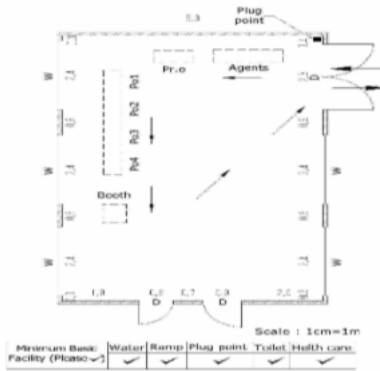

Google Map View

Polling Station Building Front View

Polling Station Front View

Cad View

Key MAP View

1 பெயர் : விஜயசுந்தர் கணவர் பெயர்: ராமமூர்த்தி வீட்டு எண் : 1 வயது : 73 பாலினம் : பெண் Photo is available	XGI0063669	2 பெயர் : குமார் தந்தை பெயர்: சாரங்கன் வீட்டு எண் : 1 வயது : 66 பாலினம் : ஆண் Photo is available	XGI1647726	3 பெயர் : பாலு தந்தை பெயர்: சாரங்கன் வீட்டு எண் : 1 வயது : 59 பாலினம் : ஆண் Photo is available	XGI0162826
4 பெயர் : பிரேமா கணவர் பெயர்: குமார் வீட்டு எண் : 1 வயது : 56 பாலினம் : பெண் Photo is available	XGI1647734	5 பெயர் : மலர்விழி கணவர் பெயர்: ரகுநாதன் வீட்டு எண் : 1 வயது : 56 பாலினம் : பெண் Photo is available	XGI0970392	6 பெயர் : சூமதி கணவர் பெயர்: பாலு வீட்டு எண் : 1 வயது : 50 பாலினம் : பெண் Photo is available	XGI0162818
7 பெயர் : ஸ்ரீகாமாட்சிபிரியா கணவர் பெயர்: சங்கர் வீட்டு எண் : 1 வயது : 48 பாலினம் : பெண் Photo is available	XGI0063651	8 பெயர் : ஜெயந்தி கணவர் பெயர்: ரமேஷ் வீட்டு எண் : 1 வயது : 41 பாலினம் : பெண் Photo is available	XGI0162800	9 பெயர் : குருபிரசாத் தந்தை பெயர்: பாலு வீட்டு எண் : 1 வயது : 23 பாலினம் : ஆண் Photo is available	XGI2158582
10 பெயர் : கோபிகா தந்தை பெயர்: இளங்கோ வீட்டு எண் : 1 வயது : 21 பாலினம் : பெண் Photo is available	XGI2371219	11 பெயர் : வசந்தி கணவர் பெயர்: சாரங்கன் வீட்டு எண் : 1- வயது : 71 பாலினம் : பெண் Photo is available	XGI0859983	12 பெயர் : தனலட்சுமி தந்தை பெயர்: பாலு வீட்டு எண் : 1ஏ வயது : 20 பாலினம் : பெண் Photo is available	XGI2423994
13 பெயர் : வசந்தி கணவர் பெயர்: கிருஷ்ணமூர்த்தி வீட்டு எண் : 1-D வயது : 65 பாலினம் : பெண் Photo is available	XGI0391995	14 பெயர் : தனலக்ஷ்மி -- கணவர் பெயர்: கிருஷ்ணமூர்த்தி வீட்டு எண் : 1-D வயது : 43 பாலினம் : பெண் Photo is available	XGI0391979	15 பெயர் : சம்பத்குமார் தந்தை பெயர்: ராமசாமி வீட்டு எண் : 2 வயது : 68 பாலினம் : ஆண் Photo is available	XGI1647742
16 பெயர் : கிரிஜா கணவர் பெயர்: சம்பத்குமார் வீட்டு எண் : 2 வயது : 59 பாலினம் : பெண் Photo is available	XGI1647759	17 பெயர் : அங்கவை கணவர் பெயர்: சிவகுருநாதன் வீட்டு எண் : 2 வயது : 56 பாலினம் : பெண் Photo is available	XGI0970806	18 பெயர் : விஜயா தந்தை பெயர்: கேற்கைரேத்தையர் வீட்டு எண் : 2 வயது : 55 பாலினம் : பெண் Photo is available	XGI1431584
19 பெயர் : வள்ளியம்மை கணவர் பெயர்: ஏழுமலை வீட்டு எண் : 2 வயது : 54 பாலினம் : பெண் Photo is available	XGI2168532	20 பெயர் : சுஜித்குமார் தந்தை பெயர்: சசிந்திரநாத்மிருதா வீட்டு எண் : 2 வயது : 49 பாலினம் : ஆண் Photo is available	XGI0970780	21 பெயர் : பரமேஸ்வரி கணவர் பெயர்: அலிவுக்காவு வீட்டு எண் : 2 வயது : 44 பாலினம் : பெண் Photo is available	MBZ3541489
22 பெயர் : வரலட்சுமி கணவர் பெயர்: கமல் வீட்டு எண் : 2 வயது : 31 பாலினம் : பெண் Photo is available	XGI1153311	23 பெயர் : ஸ்ரீலக்ஷ்மி தேவி தந்தை பெயர்: சம்பத் வீட்டு எண் : 2-25 வயது : 30 பாலினம் : ஆண் Photo is available	XGI1046572	24 பெயர் : சந்திரசேகரன் தந்தை பெயர்: சுப்புரமணியன் வீட்டு எண் : 3 வயது : 71 பாலினம் : ஆண் Photo is available	MBZ1543404
25 பெயர் : ராஜசுந்தரம் தந்தை பெயர்: ராஜகாந்தம் வீட்டு எண் : 3 வயது : 66 பாலினம் : ஆண் Photo is available	XGI0859629	26 பெயர் : உஷாராணி கணவர் பெயர்: சந்திரசேகரன் வீட்டு எண் : 3 வயது : 65 பாலினம் : பெண் Photo is available	MBZ4756623	27 பெயர் : சீனுவாசன் தந்தை பெயர்: லட்சுமணன் வீட்டு எண் : 3 வயது : 51 பாலினம் : ஆண் Photo is available	XGI1647767
28 பெயர் : கணேஷ் தந்தை பெயர்: லட்சுமணன் வீட்டு எண் : 3 வயது : 49 பாலினம் : ஆண் Photo is available	XGI1647775	29 பெயர் : சரண்யா கணவர் பெயர்: சந்திரசேகரன் வீட்டு எண் : 3 வயது : 45 பாலினம் : பெண் Photo is available	MBZ4756631	30 பெயர் : வருணபிரசாத் தந்தை பெயர்: சந்திரசேகரன் வீட்டு எண் : 3 வயது : 42 பாலினம் : ஆண் Photo is available	MBZ3411345