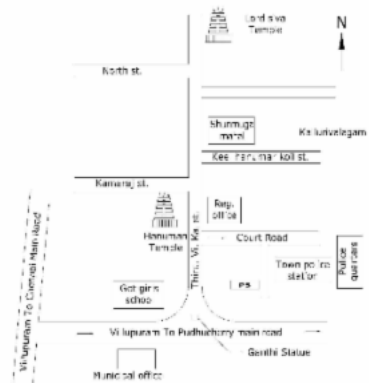

3. வாக்குச் சாவடியின் விவரங்கள்

<p>வாக்குச் சாவடியின் எண் மற்றும் பெயர் :</p> <p>160 - அரசினர் பெண்கள் மேல்நிலைப்பள்ளி, தெற்கு பக்க புதிய கட்டிடம் வடக்கு முகம் நடுப் பகுதி, விழுப்புரம்-605602</p> <p>வாக்குச் சாவடியின் முகவரி :</p> <p>அரசினர் பெண்கள் மேல்நிலைப்பள்ளி, தெற்கு பக்க புதிய கட்டிடம் வடக்கு முகம் நடுப் பகுதி, விழுப்புரம்-605602</p>	<p>வாக்குச் சாவடியின் வகைப்பாடு (ஆண்/பெண்/பொது)</p>	<p>பொது</p>
	<p>துணை வாக்குச் சாவடிகளின் எண்ணிக்கை :</p>	<p>0</p>

Google Map View

Polling Station Building Front View

Polling Station Front View

Cad View

Key MAP View

சட்டமன்றத் தொகுதியின் எண் மற்றும் பெயர் : 74-விழுப்புரம்
பிரிவு எண் மற்றும் பெயர் 1-விழுப்புரம் (நகராட்சி), வார்டு எண் 23 ரகீம் லே அவுட்