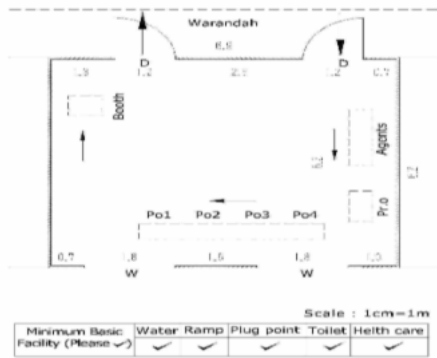

Google Map View

Polling Station Building Front View

Polling Station Front View

Cad View

Key MAP View

சட்டமன்றத் தொகுதியின் எண் மற்றும் பெயர் : 74-விழுப்புரம்
பிரிவு எண் மற்றும் பெயர் 1-விழுப்புரம் (நகராட்சி), வார்டு எண் 23 ரகீம் லே அவுட்