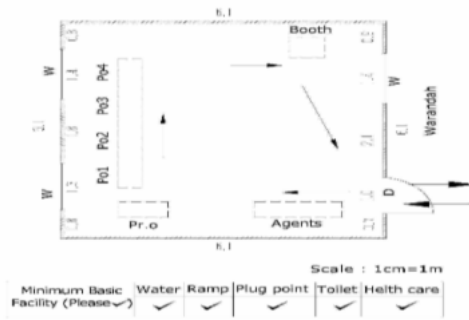

Google Map View

Polling Station Building Front View

Polling Station Front View

Cad View

Key MAP View

சட்டமன்றத் தொகுதியின் எண் மற்றும் பெயர் : 74-விழுப்புரம்  
பிரிவு எண் மற்றும் பெயர் 1-விழுப்புரம் (நகராட்சி), வார்டு எண் 7 ராசக் லேஅவுட் 3வது தெரு