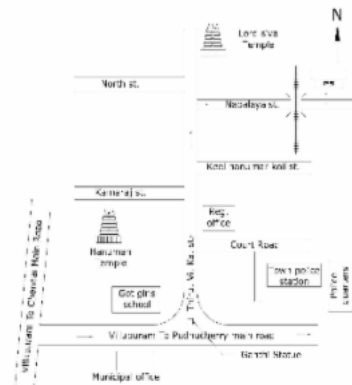

Google Map View

Polling Station Building Front View

Polling Station Front View

Cad View

Key MAP View

சட்டமன்றத் தொகுதியின் எண் மற்றும் பெயர் : 74-விழுப்புரம்  
பிரிவு எண் மற்றும் பெயர் 1-விழுப்புரம் (நகராட்சி), வார்டு எண் 7 ராசக் லேஅவுட் 3வது தெரு