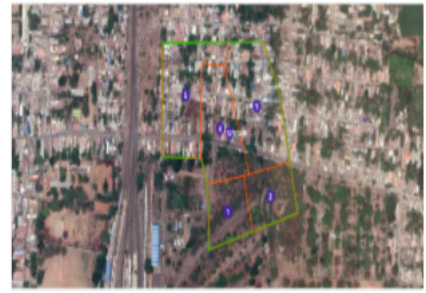

Google Map View