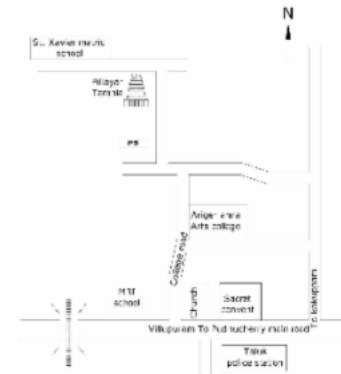

Cad View

Key MAP View