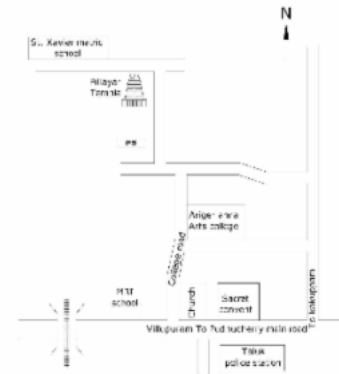

3. வாக்குச் சாவடியின் விவரங்கள்

<p>வாக்குச் சாவடியின் எண் மற்றும் பெயர் :</p> <p>166 - அரசினர் மேல்நிலைப்பள்ளி, வடக்கு தெற்கு கட்டிடம் கிழக்கு முகம் தெற்கு பக்க, விழுப்புரம்-605602</p> <p>வாக்குச் சாவடியின் முகவரி :</p> <p>அரசினர் மேல்நிலைப்பள்ளி, வடக்கு தெற்கு கட்டிடம் கிழக்கு முகம் தெற்கு பக்க, விழுப்புரம்-605602</p>	<p>வாக்குச் சாவடியின் வகைப்பாடு (ஆண்/பெண்/பொது)</p>	<p>துணை வாக்குச் சாவடிகளின் எண்ணிக்கை :</p> <p style="font-size: 24px;">0</p>
--	--	--

Google Map View

Polling Station Building Front View

Polling Station Front View

Cad View

Key MAP View

சட்டமன்றத் தொகுதியின் எண் மற்றும் பெயர் : 74-விழுப்புரம்
பிரிவு எண் மற்றும் பெயர் 1-விழுப்புரம் (நகராட்சி), வார்டு எண் 7 சர்வேசன் தெரு