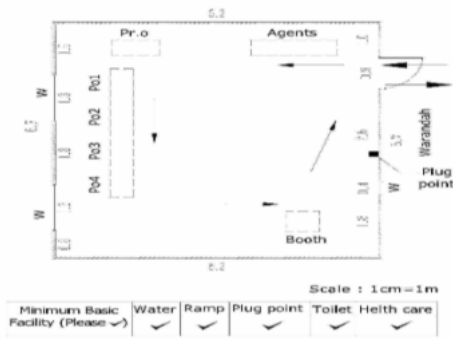

Google Map View

Polling Station Building Front View

Polling Station Front View

Cad View

Key MAP View

சட்டமன்றத் தொகுதியின் எண் மற்றும் பெயர் : 74-விழுப்புரம்
பிரிவு எண் மற்றும் பெயர் 1-விழுப்புரம் (நகராட்சி), வார்டு எண் 7 சர்வேசன் தெரு