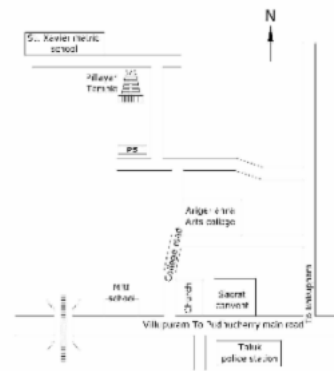

**3. வாக்குச் சாவடியின் விவரங்கள்**

<p><b>வாக்குச் சாவடியின் எண் மற்றும் பெயர் :</b></p> <p>167 - அரசினர் மேல்நிலைப்பள்ளி, மேற்கு பக்க கட்டிடம் வடக்கு பகுதி, கீழ்பெரும்பாக்கம் ,விழுப்புரம்-605602</p> <p><b>வாக்குச் சாவடியின் முகவரி :</b></p> <p>அரசினர் மேல்நிலைப்பள்ளி, மேற்கு பக்க கட்டிடம் வடக்கு பகுதி, கீழ்பெரும்பாக்கம் ,விழுப்புரம்-605602</p>	<p><b>வாக்குச் சாவடியின் வகைப்பாடு (ஆண்/பெண்/பொது)</b></p> <p><b>துணை வாக்குச் சாவடிகளின் எண்ணிக்கை :</b></p>	<p><b>பொது</b></p> <p style="font-size: 24px;">0</p>
--	---	--

Google Map View

Polling Station Building Front View

Polling Station Front View

Cad View

Key MAP View

சட்டமன்றத் தொகுதியின் எண் மற்றும் பெயர் : 74-விழுப்புரம்  
பிரிவு எண் மற்றும் பெயர் 1-விழுப்புரம் (நகராட்சி), வார்டு எண் 6 சண்முக பெருமான் தெரு