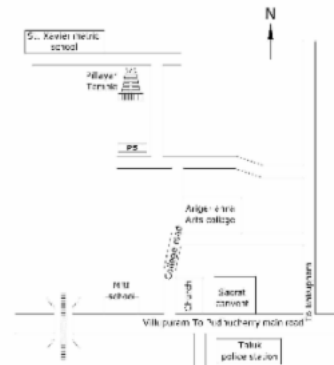

Google Map View

Polling Station Building Front View

Polling Station Front View

Cad View

Key MAP View

சட்டமன்றத் தொகுதியின் எண் மற்றும் பெயர் : 74-விழுப்புரம்
பிரிவு எண் மற்றும் பெயர் 1-விழுப்புரம் (நகராட்சி), வார்டு எண் 6 தேவாரத் தெரு