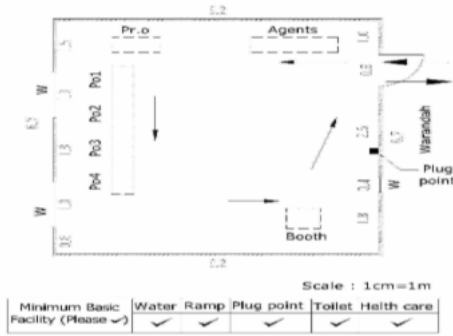

Google Map View

Polling Station Building Front View

Polling Station Front View

Cad View

Key MAP View

சட்டமன்றத் தொகுதியின் எண் மற்றும் பெயர் : 74-விழுப்புரம்
பிரிவு எண் மற்றும் பெயர் 1-விழுப்புரம் (நகராட்சி), வார்டு எண் 6 தேவாரத் தெரு