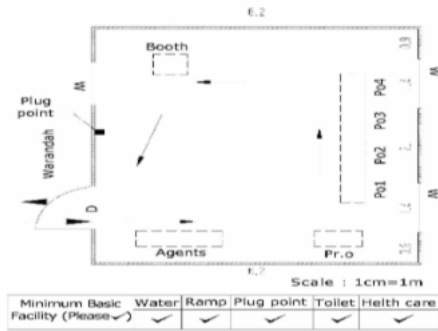

Google Map View

Polling Station Building Front View

Polling Station Front View

Cad View

Key MAP View

சட்டமன்றத் தொகுதியின் எண் மற்றும் பெயர் : 74-விழுப்புரம்
பிரிவு எண் மற்றும் பெயர் 1-விழுப்புரம் (நகராட்சி), வார்டு எண் 6 பிள்ளையார் கோயில் தெரு