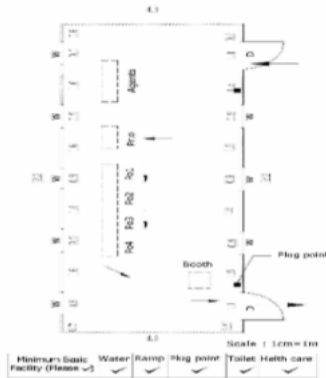

Cad View

Key MAP View