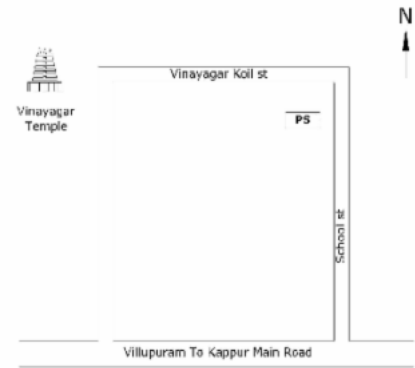

Google Map View

Polling Station Building Front View

Polling Station Front View

Cad View

Key MAP View

சட்டமன்றத் தொகுதியின் எண் மற்றும் பெயர் : 74-விழுப்புரம்
பிரிவு எண் மற்றும் பெயர் 1-சத்திப்பட்டு (வ.கி) & ஒருகோடி (ஊ), விநாயகர் கோவில் தெரு