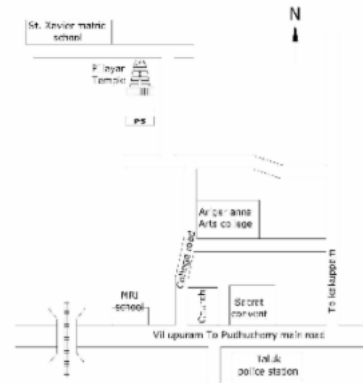

Cad View

Key MAP View