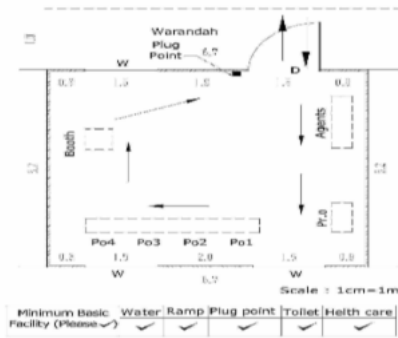

Google Map View

Polling Station Building Front View

Polling Station Front View

Cad View

Key MAP View

1 பெயர் : அகிலாண்டம் கணவர் பெயர்: முனுசாமி வீட்டு எண் : 1 வயது : 81 பாலினம் : பெண் Photo is available	XGI0279349	2 பெயர் : பானுமதி கணவர் பெயர்: சிவசண்முகம் வீட்டு எண் : 1 வயது : 57 பாலினம் : பெண் Photo is available	XGI0976837	S 3 பெயர் : சங்கர் ச தந்தை பெயர்: சந்தானம் வீட்டு எண் : 1 வயது : 50 பாலினம் : ஆண் Photo is available	XGI0976878
S 4 பெயர் : சுபாஷினி சுயாஷினி கணவர் பெயர்: சங்கர் வீட்டு எண் : 1 வயது : 45 பாலினம் : பெண் Photo is available	MBZ3426947	5 பெயர் : உமாமகேஷ்வரி தந்தை பெயர்: ராஜவேல் வீட்டு எண் : 1 வயது : 39 பாலினம் : பெண் Photo is available	XGI0730861	6 பெயர் : நித்தியா கணவர் பெயர்: வினோத் குமார் வீட்டு எண் : 1 வயது : 23 பாலினம் : பெண் Photo is available	XGI2187094
S 7 பெயர் : லோகேஷ்வரி ச தந்தை பெயர்: சங்கர் ச வீட்டு எண் : 1 வயது : 19 பாலினம் : பெண் Photo is available	XGI2515815	8 பெயர் : ஆஷா மேரி கணவர் பெயர்: கருப்பையா வீட்டு எண் : 5 எ வயது : 37 பாலினம் : பெண் Photo is available	XGI2186971	9 பெயர் : ஜெமினிகனேசன் தந்தை பெயர்: குணசீலன் வீட்டு எண் : 10 வயது : 23 பாலினம் : ஆண் Photo is available	XGI2166866
10 பெயர் : திரு பிரபு பாலாஜி தந்தை பெயர்: முருகன் வீட்டு எண் : 11/ie வயது : 23 பாலினம் : ஆண் Photo is available	XGI2196277	S 11 பெயர் : ராஜகுமார் தந்தை பெயர்: ராஜகோபால் வீட்டு எண் : 12 வயது : 36 பாலினம் : ஆண் Photo is available	XGI0730523	12 பெயர் : சரசு கணவர் பெயர்: வினோத் வீட்டு எண் : 17 வயது : 31 பாலினம் : பெண் Photo is available	XGI1326446
13 பெயர் : ஷாஜகான் தந்தை பெயர்: கபூர் சாயபு வீட்டு எண் : 21 வயது : 42 பாலினம் : ஆண் Photo is available	XGI2187128	14 பெயர் : கலைச்செல்வி கணவர் பெயர்: சிவா வீட்டு எண் : 28 வயது : 36 பாலினம் : பெண் Photo is available	XGI2193696	15 பெயர் : சதீஷ்குமார் தந்தை பெயர்: நாகராஜன் வீட்டு எண் : 28 வயது : 30 பாலினம் : ஆண் Photo is available	XGI1128255
16 பெயர் : ஸ்டாலின் தந்தை பெயர்: செல்லயன் வீட்டு எண் : 28 வயது : 23 பாலினம் : ஆண் Photo is available	XGI2187110	17 பெயர் : ஷமீம் சாந்தினி பேகம் தந்தை பெயர்: முஹம்மத் ஷபிவுல்லா வீட்டு எண் : 30 வயது : 26 பாலினம் : பெண் Photo is available	XGI1409028	18 பெயர் : அப்துல் ரஹீத் தந்தை பெயர்: அப்துல் ராஜாக் வீட்டு எண் : 33 A வயது : 78 பாலினம் : ஆண் Photo is available	XGI1438779
19 பெயர் : ஜோ சாம்சன் பாபு தந்தை பெயர்: ஆல்பன் தேவா அன்பு வீட்டு எண் : 34 வயது : 47 பாலினம் : ஆண் Photo is available	XGI2187086	20 பெயர் : சந்தோஷ குமார் தந்தை பெயர்: மாலதி வீட்டு எண் : 44/574 வயது : 36 பாலினம் : ஆண் Photo is available	XGI1409010	21 பெயர் : தினகரன் தந்தை பெயர்: குமார் வீட்டு எண் : 72 வயது : 38 பாலினம் : ஆண் Photo is available	XGI1326420
22 பெயர் : விஷ்ணு பிரியா கணவர் பெயர்: தினகரன் வீட்டு எண் : 72 வயது : 34 பாலினம் : பெண் Photo is available	XGI1326438	23 பெயர் : தேன்மொழி கணவர் பெயர்: ராஜேந்திரன் வீட்டு எண் : 72/2, நாவலர் தெரு வயது : 55 பாலினம் : பெண் Photo is available	XGI0279497	24 பெயர் : பிச்சாண்டி தந்தை பெயர்: சொக்கலிங்கம் வீட்டு எண் : 76 வயது : 73 பாலினம் : ஆண் Photo is available	XGI0279471
25 பெயர் : ராஜசங்கர் தந்தை பெயர்: கோவிந்தசாமி வீட்டு எண் : 76 வயது : 60 பாலினம் : ஆண் Photo is available	XGI0730978	26 பெயர் : சாந்தி கணவர் பெயர்: பிச்சாண்டி வீட்டு எண் : 76 வயது : 56 பாலினம் : பெண் Photo is available	XGI0279489	27 பெயர் : செந்தில்குமார் தந்தை பெயர்: பாலசுப்ரமணியன் வீட்டு எண் : 76 வயது : 44 பாலினம் : ஆண் Photo is available	XGI0279356
28 பெயர் : மகேஸ்வரி கணவர் பெயர்: கந்தன் வீட்டு எண் : 76 வயது : 44 பாலினம் : பெண் Photo is available	XGI0280115	29 பெயர் : பிரபாகரன் தந்தை பெயர்: பெருமாள் வீட்டு எண் : 76 வயது : 38 பாலினம் : ஆண் Photo is available	XGI0730440	# 30 பெயர் : செந்தில் முருகன் தந்தை பெயர்: பரந்தாமன் வீட்டு எண் : 76 வயது : 37 பாலினம் : ஆண் Photo is available	XGI0280297