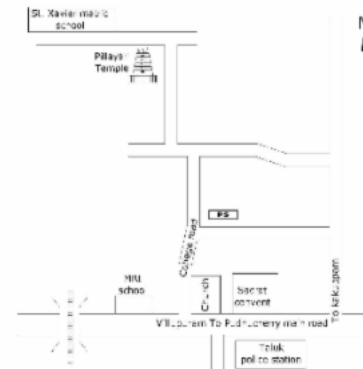

**3. வாக்குச் சாவடியின் விவரங்கள்**

<p><b>வாக்குச் சாவடியின் எண் மற்றும் பெயர் :</b> 175 - அறிஞர் அண்ணா அரசு கலைக்கல்லூரி, தெற்கு பக்க கிழக்கு மேற்கு கட்டிடம், வடக்கு முகம் கணினி துறை, கீழ்பெரும்பாக்கம், விழுப்புரம்-605602</p> <p><b>வாக்குச் சாவடியின் முகவரி :</b> அரசினர் மேல்நிலைப்பள்ளி, வடக்கு தெற்கு கட்டிடம், மேற்கு முகம், கூடுதல் 3 வகுப்பு அறைகட்டிடம், கீழ்பெரும்பாக்கம், விழுப்புரம்-605602</p>	<p><b>வாக்குச் சாவடியின் வகைப்பாடு (ஆண்/பெண்/பொது)</b></p> <p><b>துணை வாக்குச் சாவடிகளின் எண்ணிக்கை :</b></p>	0
--	---	---

Google Map View

Polling Station Building Front View

Polling Station Front View

Cad View

Key MAP View

சட்டமன்றத் தொகுதியின் எண் மற்றும் பெயர் : 74-விழுப்புரம்  
பிரிவு எண் மற்றும் பெயர் 1-விழுப்புரம் (நகராட்சி), வார்டு எண் 16 காவேஜ் ரோடு