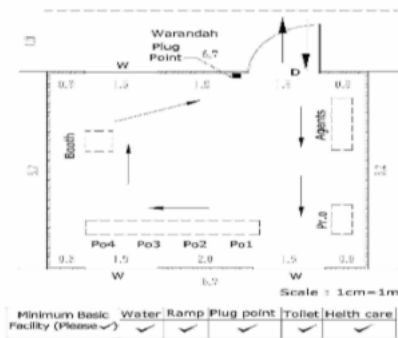

Google Map View

Polling Station Building Front View

Polling Station Front View

Cad View

Key MAP View

சட்டமன்றத் தொகுதியின் எண் மற்றும் பெயர் : 74-விழுப்புரம்  
பிரிவு எண் மற்றும் பெயர் 1-விழுப்புரம் (நகராட்சி), வார்டு எண் 16 காவேஜ் ரோடு