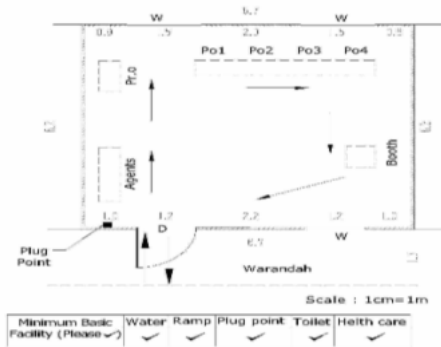

Google Map View

Polling Station Building Front View

Polling Station School Front View

Cad View

Key MAP View

1 பெயர் : தமிழ் செல்வி கணவர் பெயர்: பாண்டியன் வீட்டு எண் : 1 வயது : 27 பாலினம் : பெண் Photo is available	XGI2192664	2 பெயர் : புவனேஸ்வரி தந்தை பெயர்: கருணாகரன் வீட்டு எண் : 2 வயது : 21 பாலினம் : பெண் Photo is available	XGI2295582	3 பெயர் : பவித்ரா தந்தை பெயர்: முருகன் வீட்டு எண் : 6 வயது : 23 பாலினம் : பெண் Photo is available	XGI2192771
4 பெயர் : லட்சுமி தந்தை பெயர்: கருணாகரன் வீட்டு எண் : 8 வயது : 23 பாலினம் : ஆண் Photo is available	XGI2202257	5 பெயர் : கலியபெருமாள் தந்தை பெயர்: சடையப்பன் வீட்டு எண் : ௮/௬ வயது : 74 பாலினம் : ஆண் Photo is available	XGI1436104	6 பெயர் : இளமுருகன் தந்தை பெயர்: கலியபெருமாள் வீட்டு எண் : 8/6 வயது : 42 பாலினம் : ஆண் Photo is available	XGI1431998
7 பெயர் : ஆல்பர்ட் சாலமோன் தாயின் பெயர்: சகுந்தலா வீட்டு எண் : 10 வயது : 25 பாலினம் : ஆண் Photo is available	XGI1435312	8 பெயர் : தினேஷ் தந்தை பெயர்: வேலு வீட்டு எண் : 11 வயது : 28 பாலினம் : ஆண் Photo is available	XGI2192730	9 பெயர் : சிவா தந்தை பெயர்: பாலசுப்ரமணியன் வீட்டு எண் : 13 வயது : 26 பாலினம் : ஆண் Photo is available	XGI1383413
S 10 பெயர் : ஜெயபால் தந்தை பெயர்: ஜயப்பன் வீட்டு எண் : 18 வயது : 25 பாலினம் : ஆண் DELETED Photo is available	XGI1432087	11 பெயர் : ஜர்ஜ பெரான்டஸ் தந்தை பெயர்: வனதையன் வீட்டு எண் : 19 வயது : 46 பாலினம் : ஆண் Photo is available	XGI2202406	12 பெயர் : ஜோ சைமன் தந்தை பெயர்: ஆலபன் தேவஅன்பு வீட்டு எண் : 19 வயது : 42 பாலினம் : ஆண் Photo is available	XGI2192615
13 பெயர் : ஸ்ரீராம் தந்தை பெயர்: ராமக்கிருஷ்ணன் வீட்டு எண் : 23 வயது : 26 பாலினம் : ஆண் Photo is available	XGI1326487	14 பெயர் : விமல் தந்தை பெயர்: சுரேஷ் வீட்டு எண் : 24 வயது : 25 பாலினம் : ஆண் Photo is available	XGI2192706	15 பெயர் : தர்மராஜ் தந்தை பெயர்: பரமசிவம் வீட்டு எண் : 28/29 வயது : 34 பாலினம் : ஆண் Photo is available	XGI2202414
16 பெயர் : ரஷுப்பேக் தந்தை பெயர்: ரஹ்மான்பேக் வீட்டு எண் : 33 வயது : 55 பாலினம் : ஆண் Photo is available	XGI2295731	17 பெயர் : வீரமணி தந்தை பெயர்: ராஜாமணி வீட்டு எண் : 40/1 வயது : 23 பாலினம் : ஆண் Photo is available	XGI2202380	18 பெயர் : லோகேஷ்வரன் தந்தை பெயர்: நடராஜன் வீட்டு எண் : 47/19 வயது : 21 பாலினம் : ஆண் Photo is available	XGI2295509
# 19 பெயர் : லதா அன்புமணி தந்தை பெயர்: அன்புமணி வீட்டு எண் : 280 வயது : 41 பாலினம் : ஆண் Photo is available	XGI1047968	20 பெயர் : ஜோஸ்பின் ஜெனிபர் தந்தை பெயர்: ஏசுதாஸ் வீட்டு எண் : 397 வயது : 28 பாலினம் : பெண் Photo is available	XGI1430446	21 பெயர் : ஆரோன் ரொலனாட்டு ஏ தந்தை பெயர்: ஆல்வின் லாரன்ஸ் வீட்டு எண் : எண்:10ஏ வயது : 25 பாலினம் : ஆண் Photo is available	XGI1432038