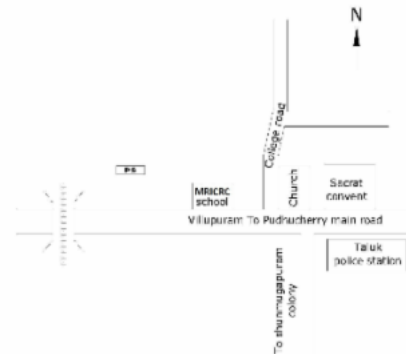

Key MAP View