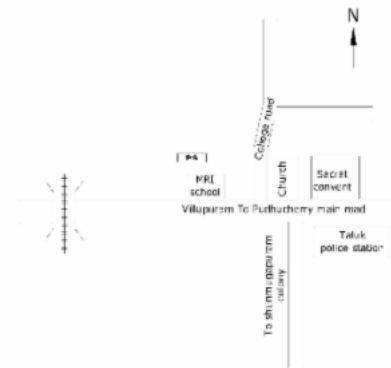

வாக்காளர் பதிவு அலுவலரின்
கையொப்பம்

Nazri Naksha

Google Map View

Polling Station Building Front View

Polling Station Front View

Cad View

Key MAP View

| | | |
|--|--|--|
| <p>1</p> <p>பெயர் : கேசவராம் தந்தை பெயர்: தர்மராஜ் வீட்டு எண் : 8/11 வயது : 34 பாலினம் : ஆண்</p> <p>Photo is available</p> | <p>2</p> <p>பெயர் : லலிதாம்பிகை தந்தை பெயர்: நாகராஜ் வீட்டு எண் : 9/775 வயது : 23 பாலினம் : பெண்</p> <p>Photo is available</p> | <p>3</p> <p>பெயர் : நியோல் மைக்கல் சேவியர் தந்தை பெயர்: ஆப்ரே ராபர்ட் சேவியர் வீட்டு எண் : 132 வயது : 38 பாலினம் : ஆண்</p> <p>Photo is available</p> |
| <p>4</p> <p>பெயர் : அமரேசன் தந்தை பெயர்: பழனிவேல் வீட்டு எண் : 201/ஏ வயது : 69 பாலினம் : ஆண்</p> <p>Photo is available</p> | <p>5</p> <p>பெயர் : ஜானகி கணவர் பெயர்: அமரேசன் வீட்டு எண் : 201/ஏ வயது : 60 பாலினம் : பெண்</p> <p>Photo is available</p> | <p>6</p> <p>பெயர் : ராஜா தந்தை பெயர்: அமரேசன் வீட்டு எண் : 201/ஏ வயது : 44 பாலினம் : ஆண்</p> <p>Photo is available</p> |
| <p>S 7</p> <p>பெயர் : சிந்துஜா தந்தை பெயர்: நாராயணசாமி வீட்டு எண் : 232/ஏ வயது : 25 பாலினம் : பெண்</p> <p>Photo is available</p> | <p>S 8</p> <p>பெயர் : வடிவு கணவர் பெயர்: சின்னதம்பி வீட்டு எண் : 377-பி வயது : 61 பாலினம் : பெண்</p> <p>Photo is available</p> | <p>MBZ3037934</p> |