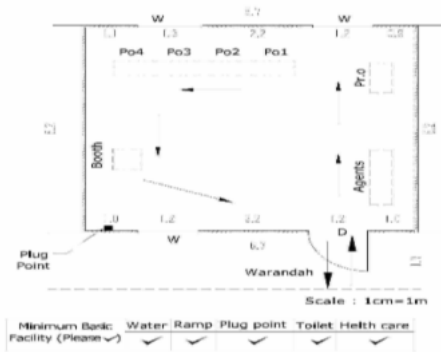

வாக்காளர் பதிவு அலுவலரின்
கையொப்பம்

Nazri Naksha

Google Map View

Polling Station Building Front View

Polling Station Front View

Cad View

Key MAP View

| | | |
|--|--|--|
| <p>1</p> <p>பெயர் : கேசவராம் தந்தை பெயர்: தர்மராஜ் வீட்டு எண் : 8/11 வயது : 34 பாலினம் : ஆண்</p> <p>Photo is available</p> | <p>2</p> <p>பெயர் : லலிதாம்பிகை தந்தை பெயர்: நாகராஜ் வீட்டு எண் : 9/775 வயது : 23 பாலினம் : பெண்</p> <p>Photo is available</p> | <p>3</p> <p>பெயர் : நியோல் மைக்கல் சேவியர் தந்தை பெயர்: ஆப்ரே ராபர்ட் சேவியர் வீட்டு எண் : 132 வயது : 38 பாலினம் : ஆண்</p> <p>Photo is available</p> |
| <p>4</p> <p>பெயர் : அமரேசன் தந்தை பெயர்: பழனிவேல் வீட்டு எண் : 201/ஏ வயது : 69 பாலினம் : ஆண்</p> <p>Photo is available</p> | <p>5</p> <p>பெயர் : ஜானகி கணவர் பெயர்: அமரேசன் வீட்டு எண் : 201/ஏ வயது : 60 பாலினம் : பெண்</p> <p>Photo is available</p> | <p>6</p> <p>பெயர் : ராஜா தந்தை பெயர்: அமரேசன் வீட்டு எண் : 201/ஏ வயது : 44 பாலினம் : ஆண்</p> <p>Photo is available</p> |
| <p>S 7</p> <p>பெயர் : சிந்துஜா தந்தை பெயர்: நாராயணசாமி வீட்டு எண் : 232/ஏ வயது : 25 பாலினம் : பெண்</p> <p>Photo is available</p> | <p>S 8</p> <p>பெயர் : வடிவு கணவர் பெயர்: சின்னதம்பி வீட்டு எண் : 377-பி வயது : 61 பாலினம் : பெண்</p> <p>Photo is available</p> | <p>MBZ3037934</p> |