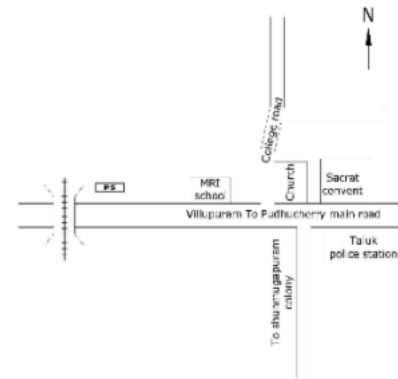

Key MAP View