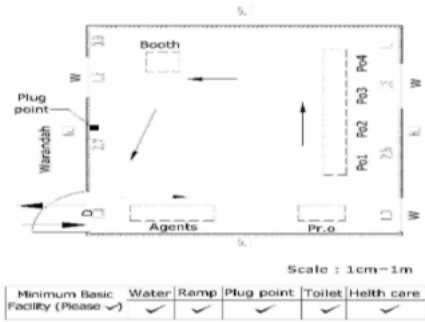

வாக்காளர் பதிவு அலுவலரின்  
கையொப்பம்

Nazri Naksha

Google Map View

Polling Station Building Front View

Polling Station Front View

Cad View

Key MAP View

1 பெயர் : மணிகண்டன் தந்தை பெயர் : செல்வம் வீட்டு எண் : 2/28 வயது : 25 பாலினம் : ஆண்	XGI2202463 Photo is available	2 பெயர் : வினோதினி தந்தை பெயர் : செல்வம் வீட்டு எண் : 2/28 வயது : 23 பாலினம் : பெண்	XGI2202588 Photo is available	3 பெயர் : ஆர்த்தி தந்தை பெயர் : தேவர் வீட்டு எண் : 4 வயது : 37 பாலினம் : பெண்	MBZ3547486 Photo is available
4 பெயர் : அமலா தந்தை பெயர் : சார்லஸ் வீட்டு எண் : 4ஏ வயது : 26 பாலினம் : பெண்	XGI1383579 Photo is available	5 பெயர் : கந்தன் தந்தை பெயர் : ராமலிங்கம் வீட்டு எண் : 8 வயது : 62 பாலினம் : ஆண்	MBZ3258290 Photo is available	6 பெயர் : சுசீலா கணவர் பெயர் : கந்தன் வீட்டு எண் : 8 வயது : 51 பாலினம் : பெண்	MBZ3258308 Photo is available
7 பெயர் : செந்தில்குமார் தந்தை பெயர் : சுப்பையா வீட்டு எண் : 10 வயது : 51 பாலினம் : ஆண்	XGI1677913 Photo is available	8 பெயர் : கேத்ரின் செசிலி தந்தை பெயர் : ஜார்ஜ் வீட்டு எண் : 11/5 வயது : 26 பாலினம் : பெண்	XGI1383561 Photo is available	9 பெயர் : ரமயா தந்தை பெயர் : ராமநாதன் வீட்டு எண் : 14 வயது : 46 பாலினம் : பெண்	MBZ3258340 Photo is available
10 பெயர் : பச்சையம்மாள் கணவர் பெயர் : சுப்ரமணியன் வீட்டு எண் : 17 வயது : 59 பாலினம் : பெண்	MBZ1544725 Photo is available	11 பெயர் : சு தமிழரசி தந்தை பெயர் : சுப்ரமணியன் வீட்டு எண் : 17 வயது : 43 பாலினம் : பெண்	MBZ1544717 Photo is available	S 12 பெயர் : ராஜ்குமார் தந்தை பெயர் : விஜய் குமார் வீட்டு எண் : 17 வயது : 25 பாலினம் : ஆண்	XGI1383546 Photo is available
13 பெயர் : பாலசந்திரன் தந்தை பெயர் : பாபு வீட்டு எண் : 72 வயது : 29 பாலினம் : ஆண்	XGI1094291 Photo is available	14 பெயர் : தண்டபாணி தந்தை பெயர் : விஸ்வநாதன் வீட்டு எண் : 113 வயது : 63 பாலினம் : ஆண்	MBZ5311839 Photo is available	15 பெயர் : ருக்மணி கணவர் பெயர் : தண்டபாணி வீட்டு எண் : 113 வயது : 51 பாலினம் : பெண்	MBZ3036886 Photo is available
16 பெயர் : சுந்தரேசன் தந்தை பெயர் : தண்டபாணி வீட்டு எண் : 113 வயது : 42 பாலினம் : ஆண்	MBZ5311846 Photo is available	17 பெயர் : ஹேமலதா கணவர் பெயர் : சண்முகசுந்தரம் வீட்டு எண் : 193 வயது : 52 பாலினம் : பெண்	MBZ1524305 Photo is available	18 பெயர் : ராஜேஸ்வரி கணவர் பெயர் : அன்பழகன் வீட்டு எண் : 195 வயது : 64 பாலினம் : பெண்	MBZ3096781 Photo is available
19 பெயர் : சுரேஷ்குமார் தந்தை பெயர் : ரங்கசாமி வீட்டு எண் : 196 வயது : 69 பாலினம் : ஆண்	MBZ1521285 Photo is available	20 பெயர் : தேன்மொழி கணவர் பெயர் : சுரேஷ்குமார் வீட்டு எண் : 196 வயது : 61 பாலினம் : பெண்	MBZ1521277 Photo is available	21 பெயர் : ராமநாதன் தந்தை பெயர் : ரங்கநாதன் வீட்டு எண் : 197 வயது : 78 பாலினம் : ஆண்	MBZ1576651 Photo is available
22 பெயர் : சுசீலா கணவர் பெயர் : ராமநாதன் வீட்டு எண் : 197 வயது : 76 பாலினம் : பெண்	MBZ1576669 Photo is available	23 பெயர் : ராஜேந்திரன் தந்தை பெயர் : கமலக்கண்ணன் வீட்டு எண் : 198 வயது : 73 பாலினம் : ஆண்	MBZ1553403 Photo is available	24 பெயர் : ஜோதி கணவர் பெயர் : ராஜேந்திரன் வீட்டு எண் : 198 வயது : 61 பாலினம் : பெண்	MBZ1590033 Photo is available
25 பெயர் : இலக்கியா தந்தை பெயர் : ராஜேந்திரன் வீட்டு எண் : 198 வயது : 39 பாலினம் : பெண்	MBZ3096930 Photo is available	26 பெயர் : அந்தோணிசாமி தந்தை பெயர் : லூயிஸ் வீட்டு எண் : 198-1 வயது : 75 பாலினம் : ஆண்	MBZ3258357 Photo is available	27 பெயர் : லூயிசா அந்தோணிசாமி கணவர் பெயர் : அந்தோணிசாமி வீட்டு எண் : 199-1 வயது : 71 பாலினம் : பெண்	MBZ3258365 Photo is available
28 பெயர் : சியாம்சுந்தர் தந்தை பெயர் : சண்முகசுந்தரம் வீட்டு எண் : ஏ-28 வயது : 24 பாலினம் : ஆண்	XGI2166353 Photo is available	29 பெயர் : சண்முகசுந்தரம் தந்தை பெயர் : முத்தையா வீட்டு எண் : ஏ 28, வீட்டு வசதி வாரிய குடிய வயது : 62 பாலினம் : ஆண்	MBZ1524297 Photo is available	30 பெயர் : மோனிக் ரூப்பினா தந்தை பெயர் : அருள்தாஸ் வீட்டு எண் : அ-39 வயது : 20 பாலினம் : பெண்	XGI2346062 Photo is available