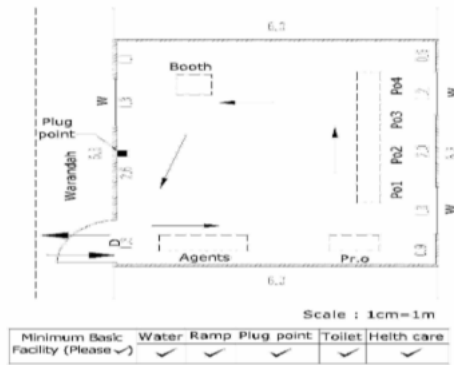

Google Map View

Polling Station Building Front View

Polling Station Front View

Cad View

Key MAP View

சட்டமன்றத் தொகுதியின் எண் மற்றும் பெயர் : 74-விழுப்புரம்
பிரிவு எண் மற்றும் பெயர் 1-விழுப்புரம் (நகராட்சி), வார்டு எண் 19 பவர்ஹவுஸ் ரோடு