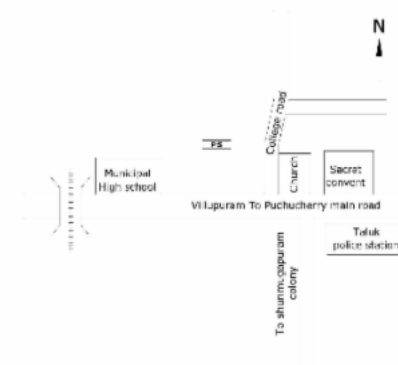

Google Map View

Polling Station Building Front View

Polling Station Front View

Cad View

Key MAP View

சட்டமன்றத் தொகுதியின் எண் மற்றும் பெயர் : 74-விழுப்புரம்
பிரிவு எண் மற்றும் பெயர் 1-விழுப்புரம் (நகராட்சி), வார்டு எண் 19 பவர்ஹவுஸ் ரோடு