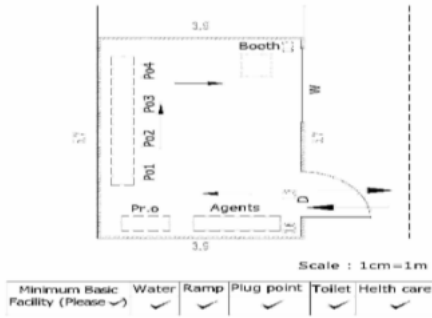

Google Map View

Polling Station Building Front View

Polling Station Front View

Cad View

Key MAP View

சட்டமன்றத் தொகுதியின் எண் மற்றும் பெயர் : 74-விழுப்புரம்  
பிரிவு எண் மற்றும் பெயர் 1-விழுப்புரம் (நகராட்சி), வார்டு எண் 18 மருதுார் ரயில்மேடு பாட்டை பள்ள தெரு