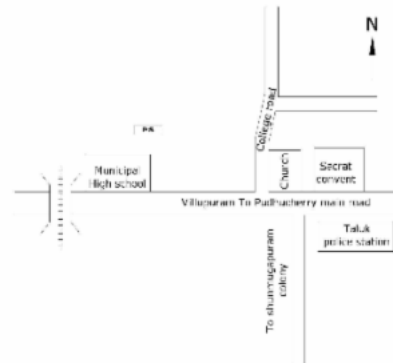

Google Map View

Polling Station Building Front View

Polling Station Front View

Cad View

Key MAP View

சட்டமன்றத் தொகுதியின் எண் மற்றும் பெயர் : 74-விழுப்புரம்  
பிரிவு எண் மற்றும் பெயர் 1-விழுப்புரம் (நகராட்சி), வார்டு எண் 18 மருதுார் ரயில்மேடு பாட்டை பள்ள தெரு